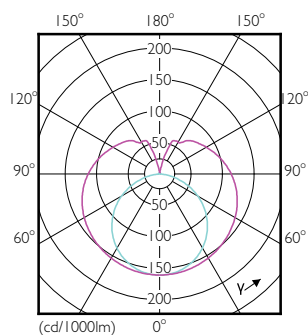

Dados mecânicos e de revestimento

Order Code	Full Product Name	Acabamento da lâmpada
80611100	CorePro LEDtube 1200mm HO 18W 865 T8	-
80613500	CorePro LEDtube 1200mm HO 18W 840 T8	-
80615900	CorePro LEDtube 1500mm HO 24W 865 T8	-
80617300	CorePro LEDtube 1500mm HO 24W 840 T8	-
32531900	CorePro LEDtube 600mm 8W840	Fosco
32533300	CorePro LEDtube 600mm 8W865	Fosco

Order Code	Full Product Name	Acabamento da lâmpada
32535700	CorePro LEDtube 1200mm 14.5W840	Fosco
32537100	CorePro LEDtube 1200mm 14.5W865	Fosco
32539500	CorePro LEDtube 1500mm 20W 840	Fosco
32541800	CorePro LEDtube 1500mm 20W 865	Fosco
31692800	CorePro LEDtube 1800mm 21W 840 T8	Fosco

Temperatura

Order Code	Full Product Name	Máxima na caixa em T (Nom)
80611100	CorePro LEDtube 1200mm HO 18W 865 T8	50 °C
80613500	CorePro LEDtube 1200mm HO 18W 840 T8	50 °C
80615900	CorePro LEDtube 1500mm HO 24W 865 T8	55 °C
80617300	CorePro LEDtube 1500mm HO 24W 840 T8	55 °C
32531900	CorePro LEDtube 600mm 8W840	40 °C
32533300	CorePro LEDtube 600mm 8W865	40 °C
32535700	CorePro LEDtube 1200mm 14.5W840	40 °C
32537100	CorePro LEDtube 1200mm 14.5W865	40 °C
32539500	CorePro LEDtube 1500mm 20W 840	45 °C
32541800	CorePro LEDtube 1500mm 20W 865	45 °C
31692800	CorePro LEDtube 1800mm 21W 840 T8	60 °C