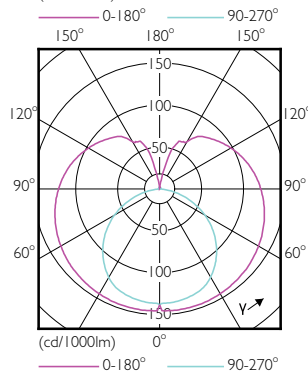

Dados mecânicos e de revestimento

Order Code	Full Product Name	Acabamento da lâmpada
80611100	CorePro LEDtube 1200mm HO 18W 865 T8	-
80613500	CorePro LEDtube 1200mm HO 18W 840 T8	-
80615900	CorePro LEDtube 1500mm HO 24W 865 T8	-
80617300	CorePro LEDtube 1500mm HO 24W 840 T8	-
32531900	CorePro LEDtube 600mm 8W840	Fosco
32533300	CorePro LEDtube 600mm 8W865	Fosco

Order Code	Full Product Name	Acabamento da lâmpada
32535700	CorePro LEDtube 1200mm 14.5W840	Fosco
32537100	CorePro LEDtube 1200mm 14.5W865	Fosco
32539500	CorePro LEDtube 1500mm 20W 840	Fosco
32541800	CorePro LEDtube 1500mm 20W 865	Fosco
31692800	CorePro LEDtube 1800mm 21W 840 T8	Fosco

Temperatura

Order Code	Full Product Name	Máxima na caixa em T (Nom)
80611100	CorePro LEDtube 1200mm HO 18W 865 T8	50 °C
80613500	CorePro LEDtube 1200mm HO 18W 840 T8	50 °C
80615900	CorePro LEDtube 1500mm HO 24W 865 T8	55 °C
80617300	CorePro LEDtube 1500mm HO 24W 840 T8	55 °C
32531900	CorePro LEDtube 600mm 8W840	40 °C
32533300	CorePro LEDtube 600mm 8W865	40 °C
32535700	CorePro LEDtube 1200mm 14.5W840	40 °C
32537100	CorePro LEDtube 1200mm 14.5W865	40 °C
32539500	CorePro LEDtube 1500mm 20W 840	45 °C
32541800	CorePro LEDtube 1500mm 20W 865	45 °C
31692800	CorePro LEDtube 1800mm 21W 840 T8	60 °C