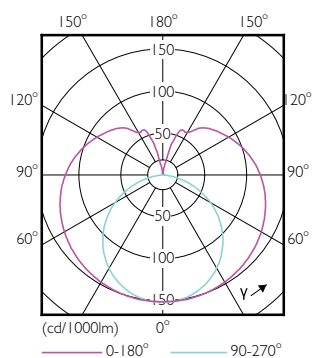

Dados mecânicos e de revestimento

Order Code	Full Product Name	Acabamento da lâmpada
80611100	CorePro LEDtube 1200mm HO 18W 865 T8	-
80613500	CorePro LEDtube 1200mm HO 18W 840 T8	-
80615900	CorePro LEDtube 1500mm HO 24W 865 T8	-
80617300	CorePro LEDtube 1500mm HO 24W 840 T8	-
32531900	CorePro LEDtube 600mm 8W840	Fosco
32533300	CorePro LEDtube 600mm 8W865	Fosco

Order Code	Full Product Name	Acabamento da lâmpada
32535700	CorePro LEDtube 1200mm 14.5W840	Fosco
32537100	CorePro LEDtube 1200mm 14.5W865	Fosco
32539500	CorePro LEDtube 1500mm 20W 840	Fosco
32541800	CorePro LEDtube 1500mm 20W 865	Fosco
31692800	CorePro LEDtube 1800mm 21W 840 T8	Fosco

Temperatura

Order Code	Full Product Name	Máxima na caixa em T (Nom)
80611100	CorePro LEDtube 1200mm HO 18W 865 T8	50 °C
80613500	CorePro LEDtube 1200mm HO 18W 840 T8	50 °C
80615900	CorePro LEDtube 1500mm HO 24W 865 T8	55 °C
80617300	CorePro LEDtube 1500mm HO 24W 840 T8	55 °C
32531900	CorePro LEDtube 600mm 8W840	40 °C
32533300	CorePro LEDtube 600mm 8W865	40 °C
32535700	CorePro LEDtube 1200mm 14.5W840	40 °C
32537100	CorePro LEDtube 1200mm 14.5W865	40 °C
32539500	CorePro LEDtube 1500mm 20W 840	45 °C
32541800	CorePro LEDtube 1500mm 20W 865	45 °C
31692800	CorePro LEDtube 1800mm 21W 840 T8	60 °C