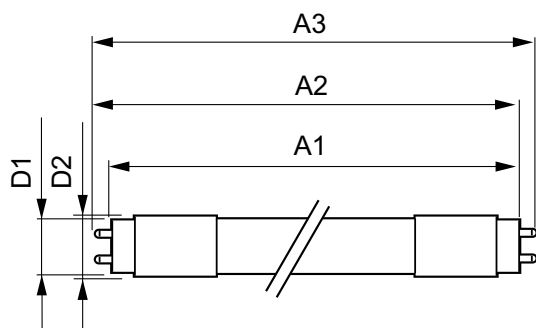

Desenho dimensional

Product	D1	D2	A1	A2	A3
CorePro LEDtube 1800mm 21W 840 T8	25,8 mm	28 mm	1762,6 mm	1769,7 mm	1776,8 mm

CorePro tubo LED EM/230V T8

Controles e regulação

Regulável	false
-----------	-------