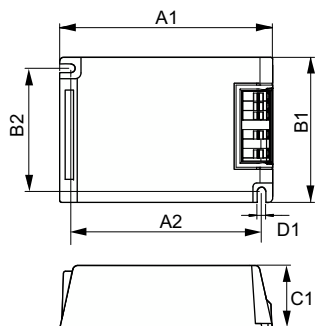

PrimaVision Compact for CDM

Versions

GPPR IPVG4pp PHL 0008

Desenho dimensional

^?

Product	D1	C1	A1	A2	B1
HID-PV C 35 /I CDM 220-240V 50/60Hz NG	4,8 mm	34,5 mm	188,0 mm	170,0 mm	82,7 mm
HID-PV C 50 /I CDM 220-240V 50/60Hz	4,8 mm	34,5 mm	188,0 mm	170,0 mm	82,7 mm
HID-PV C 70 /I CDM 220-240V 50/60Hz NG	4,8 mm	34,5 mm	188,0 mm	170,0 mm	82,7 mm

Product	D1	C1	A1	A2	B1
HID-PV C 35 /S CDM 220-240V 50/60Hz NG	4,9 mm	32,2 mm	109,6 mm	98,5 mm	74,4 mm 63,7 mm
HID-PV C 50 /S CDM 220-240V 50/60Hz	4,9 mm	32,2 mm	109,6 mm	98,5 mm	74,4 mm
HID-PV C 70 /S CDM 220-240V 50/60Hz NG	4,9 mm	32,2 mm	109,6 mm	98,5 mm	74,4 mm 63,7 mm