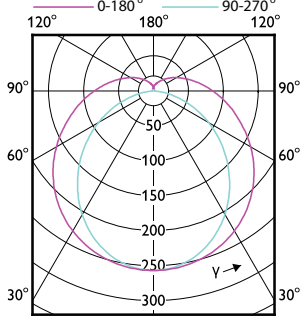

MASTER tubo LED EM/230V T8

Order Code	Full Product Name	Temperatura ambiente (Máx.)	Temperatura ambiente (Mín.)	Máxima na caixa em T (Nom)	Temperatura de armazenamento (Máx.)	Temperatura de armazenamento (Mín.)
59239400	MASTER LEDtube 1200mm HO 12.5W 865 T8	45 °C	-20 °C	50 °C	65 °C	-40 °C
59241700	MASTER LEDtube 1500mm HO 18.2W 830 T8	45 °C	-20 °C	55 °C	65 °C	-40 °C
59243100	MASTER LEDtube 1500mm HO 18.2W 840 T8	45 °C	-20 °C	55 °C	65 °C	-40 °C
59245500	MASTER LEDtube 1500mm HO 18.2W 865 T8	45 °C	-20 °C	55 °C	65 °C	-40 °C
31656000	MASTER LEDtube 1200mm UO 14.7W 830 T8	45 °C	-20 °C	55 °C	65 °C	-40 °C
31658400	MASTER LEDtube 1200mm UO 14.7W 840 T8	45 °C	-20 °C	55 °C	65 °C	-40 °C
31660700	MASTER LEDtube 1200mm UO 14.7W 865 T8	45 °C	-20 °C	55 °C	65 °C	-40 °C
31662100	MASTER LEDtube 1500mm UO 21.7W 830 T8	45 °C	-20 °C	60 °C	65 °C	-40 °C
31664500	MASTER LEDtube 1500mm UO 21.7W 840 T8	45 °C	-20 °C	60 °C	65 °C	-40 °C
31666900	MASTER LEDtube 1500mm UO 21.7W 865 T8	45 °C	-20 °C	60 °C	65 °C	-40 °C
33978100	MASTER LEDtube 1500mm UE 20W 865 T8	45 °C	-20 °C	60 °C	65 °C	-40 °C