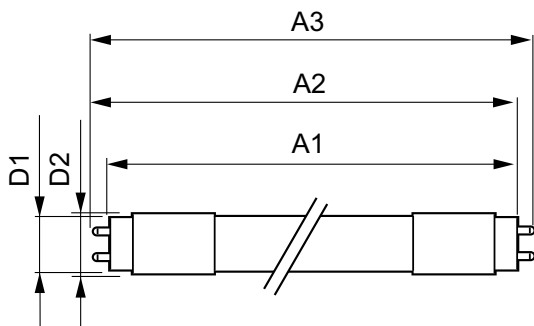

## Desenho dimensional

Product	D1	D2	A1	A2	A3
MASTER LEDtube 600mm HO 8W865 T8	25,78 mm	28 mm	588,5 mm	595,5 mm	602,5 mm
MASTER LEDtube 600mm HO 8W830 T8	25,78 mm	28 mm	588,5 mm	595,5 mm	602,5 mm
MASTER LEDtube 900mm HO 12W 865 T8	25,78 mm	28 mm	893,3 mm	900,4 mm	907,5 mm
MASTER LEDtube 900mm HO 12W 840 T8	25,78 mm	28 mm	893,3 mm	900,4 mm	907,5 mm
MASTER LEDtube 600mm HO 8W840 T8	25,78 mm	28 mm	588,5 mm	595,5 mm	602,5 mm
MASTER LEDtube 1200mm UO 14.7W 830 T8	25,8 mm	28 mm	1198,2 mm	1205,3 mm	1212,4 mm
MASTER LEDtube 1200mm UO 14.7W 840 T8	25,8 mm	28 mm	1198,2 mm	1205,3 mm	1212,4 mm
MASTER LEDtube 1500mm UO 21.7W 830 T8	25,8 mm	28 mm	1498,8 mm	1505,9 mm	1513 mm
MASTER LEDtube 1500mm UO 21.7W 865 T8	25,8 mm	28 mm	1498,8 mm	1505,9 mm	1513 mm
MASTER LEDtube 1200mm UO 14.7W 865 T8	25,8 mm	28 mm	1198,2 mm	1205,3 mm	1212,4 mm
MASTER LEDtube 1500mm UO 21.7W 840 T8	25,8 mm	28 mm	1498,8 mm	1505,9 mm	1513 mm