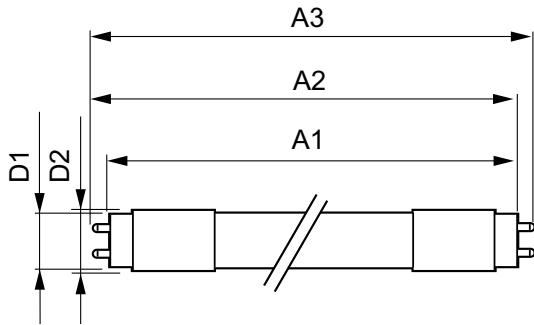

## Desenho dimensional

Product	D1	D2	A1	A2	A3
MASTER LEDtube 600mm HO 8W865 T8	25,78 mm	28 mm	588,5 mm	595,5 mm	602,5 mm
MASTER LEDtube 600mm HO 8W830 T8	25,78 mm	28 mm	588,5 mm	595,5 mm	602,5 mm
MASTER LEDtube 900mm HO 12W 865 T8	25,78 mm	28 mm	893,3 mm	900,4 mm	907,5 mm
MASTER LEDtube 900mm HO 12W 840 T8	25,78 mm	28 mm	893,3 mm	900,4 mm	907,5 mm
MASTER LEDtube 600mm HO 8W840 T8	25,78 mm	28 mm	588,5 mm	595,5 mm	602,5 mm
MASTER LEDtube 1200mm UO 14.7W 830 T8	25,8 mm	28 mm	1198,2 mm	1205,3 mm	1212,4 mm
MASTER LEDtube 1200mm UO 14.7W 840 T8	25,8 mm	28 mm	1198,2 mm	1205,3 mm	1212,4 mm
MASTER LEDtube 1500mm UO 21.7W 830 T8	25,8 mm	28 mm	1498,8 mm	1505,9 mm	1513 mm
MASTER LEDtube 1500mm UO 21.7W 865 T8	25,8 mm	28 mm	1498,8 mm	1505,9 mm	1513 mm
MASTER LEDtube 1200mm UO 14.7W 865 T8	25,8 mm	28 mm	1198,2 mm	1205,3 mm	1212,4 mm
MASTER LEDtube 1500mm UO 21.7W 840 T8	25,8 mm	28 mm	1498,8 mm	1505,9 mm	1513 mm