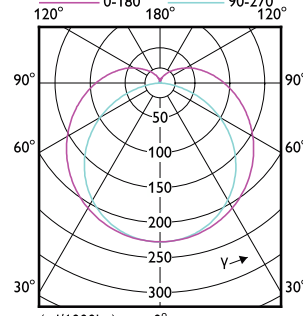

MASTER tubo LED EM/230V T8

Order Code	Full Product Name	Temperatura ambiente (Máx.)	Temperatura ambiente (Mín.)	Máxima na caixa em T (Nom)	Temperatura de armazenamento (Máx.)	Temperatura de armazenamento (Mín.)
59239400	MASTER LEDtube 1200mm HO 12.5W 865 T8	45 °C	-20 °C	50 °C	65 °C	-40 °C
59241700	MASTER LEDtube 1500mm HO 18.2W 830 T8	45 °C	-20 °C	55 °C	65 °C	-40 °C
59243100	MASTER LEDtube 1500mm HO 18.2W 840 T8	45 °C	-20 °C	55 °C	65 °C	-40 °C
59245500	MASTER LEDtube 1500mm HO 18.2W 865 T8	45 °C	-20 °C	55 °C	65 °C	-40 °C
31656000	MASTER LEDtube 1200mm UO 14.7W 830 T8	45 °C	-20 °C	55 °C	65 °C	-40 °C
31658400	MASTER LEDtube 1200mm UO 14.7W 840 T8	45 °C	-20 °C	55 °C	65 °C	-40 °C
31660700	MASTER LEDtube 1200mm UO 14.7W 865 T8	45 °C	-20 °C	55 °C	65 °C	-40 °C
31662100	MASTER LEDtube 1500mm UO 21.7W 830 T8	45 °C	-20 °C	60 °C	65 °C	-40 °C
31664500	MASTER LEDtube 1500mm UO 21.7W 840 T8	45 °C	-20 °C	60 °C	65 °C	-40 °C
31666900	MASTER LEDtube 1500mm UO 21.7W 865 T8	45 °C	-20 °C	60 °C	65 °C	-40 °C
33978100	MASTER LEDtube 1500mm UE 20W 865 T8	45 °C	-20 °C	60 °C	65 °C	-40 °C