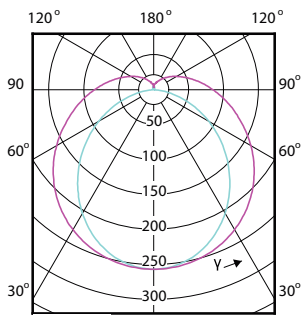

MASTER tubo LED EM/230V T8

Order Code	Full Product Name	Temperatura ambiente (Máx.)	Temperatura ambiente (Mín.)	Máxima na caixa em T (Nom)	Temperatura de armazenamento (Máx.)	Temperatura de armazenamento (Mín.)
59239400	MASTER LEDtube 1200mm HO 12.5W 865 T8	45 °C	-20 °C	50 °C	65 °C	-40 °C
59241700	MASTER LEDtube 1500mm HO 18.2W 830 T8	45 °C	-20 °C	55 °C	65 °C	-40 °C
59243100	MASTER LEDtube 1500mm HO 18.2W 840 T8	45 °C	-20 °C	55 °C	65 °C	-40 °C
59245500	MASTER LEDtube 1500mm HO 18.2W 865 T8	45 °C	-20 °C	55 °C	65 °C	-40 °C
31656000	MASTER LEDtube 1200mm UO 14.7W 830 T8	45 °C	-20 °C	55 °C	65 °C	-40 °C
31658400	MASTER LEDtube 1200mm UO 14.7W 840 T8	45 °C	-20 °C	55 °C	65 °C	-40 °C
31660700	MASTER LEDtube 1200mm UO 14.7W 865 T8	45 °C	-20 °C	55 °C	65 °C	-40 °C
31662100	MASTER LEDtube 1500mm UO 21.7W 830 T8	45 °C	-20 °C	60 °C	65 °C	-40 °C
31664500	MASTER LEDtube 1500mm UO 21.7W 840 T8	45 °C	-20 °C	60 °C	65 °C	-40 °C
31666900	MASTER LEDtube 1500mm UO 21.7W 865 T8	45 °C	-20 °C	60 °C	65 °C	-40 °C
33978100	MASTER LEDtube 1500mm UE 20W 865 T8	45 °C	-20 °C	60 °C	65 °C	-40 °C