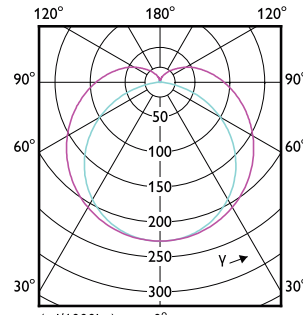

MASTER tubo LED EM/230V T8

Order Code	Full Product Name	Temperatura ambiente (Máx.)	Temperatura ambiente (Mín.)	Máxima na caixa em T (Nom)	Temperatura de armazenamento (Máx.)	Temperatura de armazenamento (Mín.)
59239400	MASTER LEDtube 1200mm HO 12.5W 865 T8	45 °C	-20 °C	50 °C	65 °C	-40 °C
59241700	MASTER LEDtube 1500mm HO 18.2W 830 T8	45 °C	-20 °C	55 °C	65 °C	-40 °C
59243100	MASTER LEDtube 1500mm HO 18.2W 840 T8	45 °C	-20 °C	55 °C	65 °C	-40 °C
59245500	MASTER LEDtube 1500mm HO 18.2W 865 T8	45 °C	-20 °C	55 °C	65 °C	-40 °C
31656000	MASTER LEDtube 1200mm UO 14.7W 830 T8	45 °C	-20 °C	55 °C	65 °C	-40 °C
31658400	MASTER LEDtube 1200mm UO 14.7W 840 T8	45 °C	-20 °C	55 °C	65 °C	-40 °C
31660700	MASTER LEDtube 1200mm UO 14.7W 865 T8	45 °C	-20 °C	55 °C	65 °C	-40 °C
31662100	MASTER LEDtube 1500mm UO 21.7W 830 T8	45 °C	-20 °C	60 °C	65 °C	-40 °C
31664500	MASTER LEDtube 1500mm UO 21.7W 840 T8	45 °C	-20 °C	60 °C	65 °C	-40 °C
31666900	MASTER LEDtube 1500mm UO 21.7W 865 T8	45 °C	-20 °C	60 °C	65 °C	-40 °C
33978100	MASTER LEDtube 1500mm UE 20W 865 T8	45 °C	-20 °C	60 °C	65 °C	-40 °C