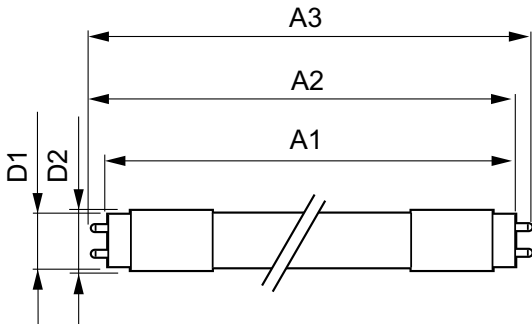

Avisos e Segurança

- NOTAS: A eficiência energética e a distribuição de luz geral de qualquer instalação que utiliza estas lâmpadas são determinadas pelo design da instalação.

Versions

MASTER tubo LED InstantFit equipamentos eletrônicos T8

Desenho dimensional

Product	D1	D2	A1	A2	A3
MASTER LEDtube HF 1500mm HO 20W840 T8	25,6 mm	28 mm	1498,7 mm	1505,8 mm	1512,9 mm
MASTER LEDtube HF 1200mm UO 16W840 T8	25,6 mm	28 mm	1198,1 mm	1205,2 mm	1212,3 mm
MASTER LEDtube HF 1500mm HO 20W865 T8	25,6 mm	28 mm	1498,7 mm	1505,8 mm	1512,9 mm
MASTER LEDtube HF 1200mm UO 16W865 T8	25,6 mm	28 mm	1198,1 mm	1205,2 mm	1212,3 mm
MASTER LEDtube HF 1200mm HO 14W840 T8	25,6 mm	28 mm	1198,1 mm	1205,2 mm	1212,3 mm
MASTER LEDtube HF 1500mm UO 24W830 T8	25,6 mm	28 mm	1498,7 mm	1505,8 mm	1512,9 mm
MASTER LEDtube HF 1500mm UO 24W865 T8	25,6 mm	28 mm	1498,7 mm	1505,8 mm	1512,9 mm
MASTER LEDtube HF 1500mm UO 24W840 T8	25,6 mm	28 mm	1498,7 mm	1505,8 mm	1512,9 mm
MASTER LEDtube HF 1200mm HO 14W830 T8	25,6 mm	28 mm	1198,1 mm	1205,2 mm	1212,3 mm
MASTER LEDtube HF 1200mm 14W 833 T8	25,6 mm	28 mm	1198,1 mm	1205,2 mm	1212,3 mm
FOOD					
MASTER LEDtube HF 1200mm HO 14W840 T8	25,8 mm	28 mm	1198,2 mm	1205,3 mm	1212,4 mm
MASTER LEDtube HF 1500mm HO 20W840 T8	25,8 mm	28 mm	1498,8 mm	1505,9 mm	1513 mm
MASTER LEDtube HF 1200mm HO 14W830 T8	25,8 mm	28 mm	1198,2 mm	1205,3 mm	1212,4 mm
MASTER LEDtube HF 1200mm HO 14W865 T8	25,8 mm	28 mm	1198,2 mm	1205,3 mm	1212,4 mm
MASTER LEDtube HF 1500mm HO 20W830 T8	25,8 mm	28 mm	1498,8 mm	1505,9 mm	1513 mm
MASTER LEDtube HF 1200mm UO 16W830 T8	25,8 mm	28 mm	1198,2 mm	1205,3 mm	1212,4 mm
MASTER LEDtube HF 1200mm UO 16W840 T8	25,8 mm	28 mm	1198,2 mm	1205,3 mm	1212,4 mm
MASTER LEDtube HF 1500mm HO 20W865 T8	25,8 mm	28 mm	1498,8 mm	1505,9 mm	1513 mm
MASTER LEDtube HF 1200mm UO 16W865 T8	25,8 mm	28 mm	1198,2 mm	1205,3 mm	1212,4 mm