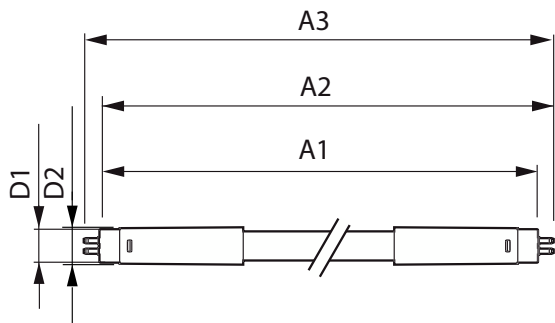

MASTER tubo LED InstantFit equipamentos eletrônicos T8

Desenho dimensional

Product	D1	D2	A1	A2	A3
MASTER LEDtube HF 600mm HO 8W865 T8	25,8 mm	28 mm	588,6 mm	595,7 mm	602,8 mm
MASTER LEDtube HF 600mm HO 8W865 T8	25,8 mm	28 mm	588,6 mm	595,7 mm	602,8 mm
MASTER LEDtube HF 600mm HO 8W840 T8	25,8 mm	28 mm	588,6 mm	595,7 mm	602,8 mm
MASTER LEDtube HF 600mm HO 8W830 T8	25,8 mm	28 mm	588,6 mm	595,7 mm	602,8 mm

Dados elétricos e de funcionamento

Tempo de arranque (Nom.) 0,5 s

Dados técnicos de luminosidade

Ângulo do feixe (Nom.) 160 °

Llmf no final da vida útil nominal (Nom.) 70 %

Dados mecânicos e de revestimento

Forma da lâmpada Tubo, dupla extremidade

Temperatura

Temperatura ambiente (Máx.) 45 °C

Temperatura ambiente (Mín.) -20 °C

Temperatura de armazenamento (Máx.) 65 °C

Temperatura de armazenamento (Mín.) -40 °C

Aprovação e aplicação

Order Code	Full Product Name	Consumo de energia kWh/1000 h
68748200	MASTER LEDtube HF 1200mm HO 14W840 T8	14 kWh
68752900	MASTER LEDtube HF 1200mm HO 14W830 T8	14 kWh
68754300	MASTER LEDtube HF 1500mm HO 20W840 T8	20 kWh
68756700	MASTER LEDtube HF 1500mm HO 20W865 T8	20 kWh
68796300	MASTER LEDtube HF 1200mm UO 16W840 T8	16 kWh
68798700	MASTER LEDtube HF 1200mm UO 16W865 T8	16 kWh
68802100	MASTER LEDtube HF 1500mm UO 24W840 T8	24 kWh
68804500	MASTER LEDtube HF 1500mm UO 24W865 T8	24 kWh
68806900	MASTER LEDtube HF 1500mm UO 24W830 T8	24 kWh
29616900	MASTER LEDtube HF 1200mm 14W 833 T8 FOOD	14 kWh
46688300	MASTER LEDtube HF 1200mm HO 14W830 T8	14 kWh
46684500	MASTER LEDtube HF 1200mm HO 14W840 T8	14 kWh
46686900	MASTER LEDtube HF 1200mm HO 14W865 T8	14 kWh
46694400	MASTER LEDtube HF 1500mm HO 20W830 T8	20 kWh
46690600	MASTER LEDtube HF 1500mm HO 20W840 T8	20 kWh
46692000	MASTER LEDtube HF 1500mm HO 20W865 T8	20 kWh
46700200	MASTER LEDtube HF 1200mm UO 16W830 T8	16 kWh
46696800	MASTER LEDtube HF 1200mm UO 16W840 T8	16 kWh
46698200	MASTER LEDtube HF 1200mm UO 16W865 T8	16 kWh
46640100	MASTER LEDtube HF 600mm HO 8W830 T8	8 kWh
46642500	MASTER LEDtube HF 600mm HO 8W840 T8	8 kWh
74367600	MASTER LEDtube HF 600mm HO 8W865 T8	8 kWh
46644900	MASTER LEDtube HF 600mm HO 8W865 T8	8 kWh

Controles e regulação

Order Code	Full Product Name	Regulável
68748200	MASTER LEDtube HF 1200mm HO 14W840 T8	false
68752900	MASTER LEDtube HF 1200mm HO 14W830 T8	false
68754300	MASTER LEDtube HF 1500mm HO 20W840 T8	false
68756700	MASTER LEDtube HF 1500mm HO 20W865 T8	false

Order Code	Full Product Name	Regulável
68796300	MASTER LEDtube HF 1200mm UO 16W840 T8	false
68798700	MASTER LEDtube HF 1200mm UO 16W865 T8	false
68802100	MASTER LEDtube HF 1500mm UO 24W840 T8	false
68804500	MASTER LEDtube HF 1500mm UO 24W865 T8	false