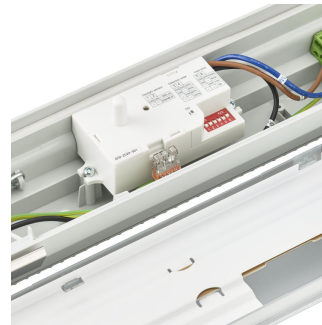

## Detalhes do produto

CoreLine Waterproof WT120C G2  
PCU-10DPP

CoreLine Waterproof WT120C G2  
PCU-9DPP

CoreLine Waterproof WT120C G2  
PCU-12DPP

CoreLine waterproof G2 (WT120C  
G2),MDU, Motion Detection Unit