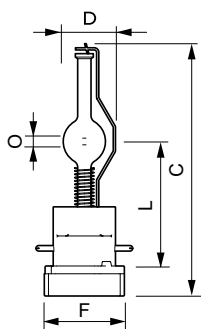

- Very short arc
- Compact system
- High Correlated color temperature
- Philips FastFit technology
- Philips Platinum technology

MSR Platinum (Theater)

Avisos e Segurança

- É extremamente improvável que a quebra de uma lâmpada tenha qualquer impacto na sua saúde. Se uma lâmpada quebrar, ventile a divisão durante 30 minutos e remova as partes da lâmpada, de preferência com luvas. Coloque-as num saco de plástico fechado e leve-o para o ecocentro mais próximo para reciclagem. Não utilize o aspirador.

Versions

Desenho dimensional

Product	D (max)	O	L (min)	L (max)	L	C (max)	F
MSR Platinum 35 ST	24 mm	3,6 mm	55 mm	57 mm	56 mm	116 mm	36 mm