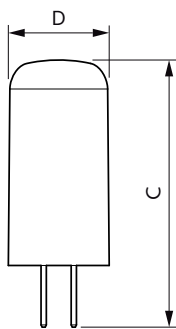

Product	D	C
CorePro LEDcapsuleLV 2.1-20W G4 827 D	15 mm	40 mm
CorePro LEDcapsuleLV 2.7-28W G4 830	15 mm	40 mm
CorePro LEDcapsuleLV 2.7-28W G4 827	15 mm	40 mm

Product	D	C
CorePro LEDcapsuleLV 1-10W G4 830	13 mm	35 mm
CorePro LEDcapsuleLV 1-10W G4 827	13 mm	35 mm
CorePro LEDcapsuleLV 1.8-20W G4 830	13 mm	35 mm
CorePro LEDcapsuleLV 1.8-20W G4 827	13 mm	35 mm
CorePro LEDcapsuleLV 1.8-20W GY6.35 827	13 mm	35 mm
CorePro LEDcapsuleLV 1.8-20W GY6.35 830	13 mm	35 mm