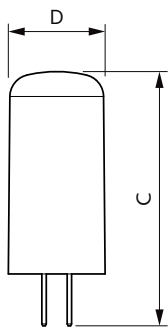

Product	D	C
CorePro LEDcapsuleLV 2.1-20W G4 827 D	15 mm	40 mm
CorePro LEDcapsuleLV 2.7-28W G4 830	15 mm	40 mm
CorePro LEDcapsuleLV 2.7-28W G4 827	15 mm	40 mm

Product	D	C
CorePro LEDcapsuleLV 1-10W G4 830	13 mm	35 mm
CorePro LEDcapsuleLV 1-10W G4 827	13 mm	35 mm
CorePro LEDcapsuleLV 1.8-20W G4 830	13 mm	35 mm
CorePro LEDcapsuleLV 1.8-20W G4 827	13 mm	35 mm
CorePro LEDcapsuleLV 1.8-20W GY6.35 827	13 mm	35 mm
CorePro LEDcapsuleLV 1.8-20W GY6.35 830	13 mm	35 mm