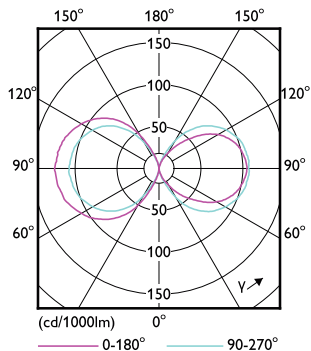

Dados técnicos de luminosidade

Order Code	Full Product Name	Código da cor	Temperatura de cor correlacionada (Nom.)	Fluxo luminoso (Nom.)	Fluxo luminoso (nominal)
63814600	TrueForce LED HPL ND 28-21W E27 830	830	3000 K	2850 lm	2850 lm
63816000	TrueForce LED HPL ND 30-21W E27 840	840	4000 K	3000 lm	3000 lm
63818400	TrueForce LED HPL ND 38-28W E27 830	830	3000 K	3800 lm	3800 lm
63820700	TrueForce LED HPL ND 40-28W E27 840	840	4000 K	4000 lm	4000 lm

Order Code	Full Product Name	Código da cor	Temperatura de cor correlacionada (Nom.)	Fluxo luminoso (Nom.)	Fluxo luminoso (nominal)
63822100	TrueForce LED HPL ND 57-42W E27 830	830	3000 K	5700 lm	5700 lm
63824500	TrueForce LED HPL ND 60-42W E27 840	840	4000 K	6000 lm	6000 lm
63826900	TrueForce LED HPL ND 57-42W E40 830	830	3000 K	5700 lm	5700 lm
63828300	TrueForce LED HPL ND 60-42W E40 840	840	4000 K	6000 lm	6000 lm

Temperatura

Order Code	Full Product Name	Máxima na caixa em T (Nom)
63814600	TrueForce LED HPL ND 28-21W E27 830	80 °C
63816000	TrueForce LED HPL ND 30-21W E27 840	80 °C
63818400	TrueForce LED HPL ND 38-28W E27 830	85 °C
63820700	TrueForce LED HPL ND 40-28W E27 840	85 °C
63822100	TrueForce LED HPL ND 57-42W E27 830	90 °C
63824500	TrueForce LED HPL ND 60-42W E27 840	90 °C
63826900	TrueForce LED HPL ND 57-42W E40 830	90 °C
63828300	TrueForce LED HPL ND 60-42W E40 840	90 °C