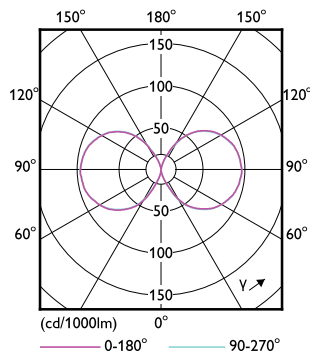

Dados técnicos de luminosidade

Order Code	Full Product Name	Código da cor	Temperatura de cor correlacionada (Nom.)	Fluxo luminoso (Nom.)	Fluxo luminoso (nominal)
63814600	TrueForce LED HPL ND 28-21W E27 830	830	3000 K	2850 lm	2850 lm
63816000	TrueForce LED HPL ND 30-21W E27 840	840	4000 K	3000 lm	3000 lm
63818400	TrueForce LED HPL ND 38-28W E27 830	830	3000 K	3800 lm	3800 lm
63820700	TrueForce LED HPL ND 40-28W E27 840	840	4000 K	4000 lm	4000 lm

Order Code	Full Product Name	Código da cor	Temperatura de cor correlacionada (Nom.)	Fluxo luminoso (Nom.)	Fluxo luminoso (nominal)
63822100	TrueForce LED HPL ND 57-42W E27 830	830	3000 K	5700 lm	5700 lm
63824500	TrueForce LED HPL ND 60-42W E27 840	840	4000 K	6000 lm	6000 lm
63826900	TrueForce LED HPL ND 57-42W E40 830	830	3000 K	5700 lm	5700 lm
63828300	TrueForce LED HPL ND 60-42W E40 840	840	4000 K	6000 lm	6000 lm

Temperatura

Order Code	Full Product Name	Máxima na caixa em T (Nom)
63814600	TrueForce LED HPL ND 28-21W E27 830	80 °C
63816000	TrueForce LED HPL ND 30-21W E27 840	80 °C
63818400	TrueForce LED HPL ND 38-28W E27 830	85 °C
63820700	TrueForce LED HPL ND 40-28W E27 840	85 °C
63822100	TrueForce LED HPL ND 57-42W E27 830	90 °C
63824500	TrueForce LED HPL ND 60-42W E27 840	90 °C
63826900	TrueForce LED HPL ND 57-42W E40 830	90 °C
63828300	TrueForce LED HPL ND 60-42W E40 840	90 °C