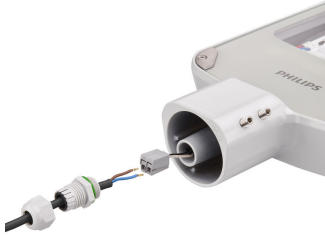

CoreLine Malaga LED

Detalhes do produto

CoreLine_Malaga_LED-
BRP101_102-1DPP.TIF