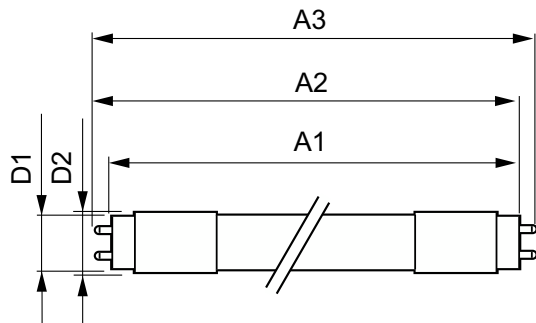

Aplicação

- Escritórios, lojas e salas de aula

CorePro tubo LED Universal T8

Desenho dimensional

Product	D1	D2	A1	A2	A3
CorePro LEDtube UN 1200mm HO 18W830 T8	27,9 mm	28 mm	1.199,4 mm	1.205,3 mm	1.213,6 mm
CorePro LEDtube UN 1200mm HO 18W840 T8	27,9 mm	28 mm	1.199,4 mm	1.205,3 mm	1.213,6 mm
CorePro LEDtube UN 1200mm HO 18W865 T8	27,9 mm	28 mm	1.199,4 mm	1.205,3 mm	1.213,6 mm
CorePro LEDtube UN 1500mm HO 23W830 T8	27,9 mm	28 mm	1.500 mm	1.505,9 mm	1.514,2 mm
CorePro LEDtube UN 1500mm HO 23W840 T8	27,9 mm	28 mm	1.500 mm	1.505,9 mm	1.514,2 mm
CorePro LEDtube UN 1500mm HO 23W865 T8	27,9 mm	28 mm	1.500 mm	1.505,9 mm	1.514,2 mm
CorePro LEDtube UN 600mm HO 8W830 T8	25,7 mm	28 mm	588,6 mm	595,7 mm	602,8 mm
CorePro LEDtube UN 600mm HO 8W840 T8	25,7 mm	28 mm	588,6 mm	595,7 mm	602,8 mm
CorePro LEDtube UN 600mm HO 8W865 T8	25,7 mm	28 mm	588,6 mm	595,7 mm	602,8 mm