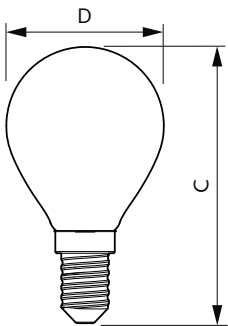

Aplicação

- Perfeita para instalações decorativas
- Aplicações domésticas
- Hotelaria: restaurantes e hotéis

Velas e lustres LED de filamento clássicos

Versions

E14

Desenho dimensional

Product	D	C
LEDClassic CM P45 35W WW E14 CL ND SRT4	45 mm	82 mm