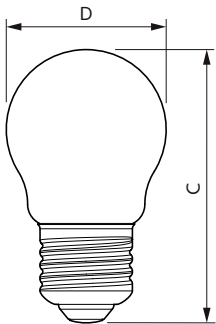

Aplicação

- Perfeita para instalações decorativas: aplicações domésticas, hotelaria (restaurantes e hotéis)

Velas e esféricas LED decorativas Master Value

Versions

LEDLustre E27 P45 3.5W

Desenho dimensional

Product	D	C
MAS VLE LEDBulbD 2.6-15W E27 GOLDP45SP G	46 mm	80 mm