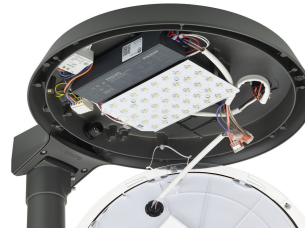

TownTune ASY BDP265