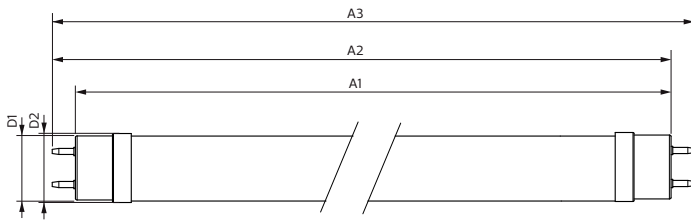

Aplicação

- Escritório
- Retalho
- Edifícios industriais e armazéns
- Estacionamento

Master Value LEDtube T8 Master Value tubo LED T8

Versions

Desenho dimensional

Product	D1	D2	A1	A2	A3
MASTER LEDtube VLE 1200mm HO 14W 865 T8	25,8 mm	28 mm	1198,2 mm	1205,3 mm	1212,4 mm
MASTER LEDtube VLE 1200mm HO 14W 830 T8	25,8 mm	28 mm	1198,2 mm	1205,3 mm	1212,4 mm
MASTER LEDtube VLE 600mm HO 8W 865 T8	25,8 mm	28 mm	588,5 mm	595,5 mm	602,5 mm
MASTER LEDtube VLE 600mm HO 8W 840 T8	25,8 mm	28 mm	588,5 mm	595,5 mm	602,5 mm
MASTER LEDtube VLE 1500mm HO 20.5W 865 T8	25,8 mm	28 mm	1498,7 mm	1505,8 mm	1512,9 mm
MASTER LEDtube VLE 1500mm HO 20.5W 830 T8	25,8 mm	28 mm	1498,7 mm	1505,8 mm	1512,9 mm
MASTER LEDtube VLE 600mm HO 8W 830 T8	25,8 mm	28 mm	588,5 mm	595,5 mm	602,5 mm
MASTER LEDtube VLE 1500mm HO 20.5W 840 T8	25,8 mm	28 mm	1498,7 mm	1505,8 mm	1512,9 mm
MASTER LEDtube VLE 1200mm HO 14W 840 T8	25,8 mm	28 mm	1198,2 mm	1205,3 mm	1212,4 mm
MASTER LEDtube VLE 1200mm UO 15.5W 830 T8	25,8 mm	28 mm	1198,2 mm	1205,3 mm	1212,4 mm
MASTER LEDtube VLE 1200mm UO 15.5W 840 T8	25,8 mm	28 mm	1198,2 mm	1205,3 mm	1212,4 mm
MASTER LEDtube VLE 1200mm UO 15.5W 865 T8	25,8 mm	28 mm	1198,2 mm	1205,3 mm	1212,4 mm
MASTER LEDtube VLE 1500mm UO 23W 830 T8	25,8 mm	28 mm	1498,8 mm	1505,9 mm	1513 mm
MASTER LEDtube VLE 1500mm UO 23W 840 T8	25,8 mm	28 mm	1498,8 mm	1505,9 mm	1513 mm
MASTER LEDtube VLE 1500mm UO 23W 865 T8	25,8 mm	28 mm	1498,8 mm	1505,9 mm	1513 mm