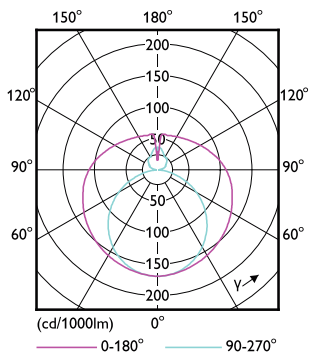

Order Code	Full Product Name	Código da cor	Temperatura de cor correlacionada (Nom.)	Fluxo luminoso (Nom.)
31688100	MASTER LEDtube VLE 1500mm UO 23W 840 T8	840	4000 K	3700 lm
31690400	MASTER LEDtube VLE 1500mm UO 23W 865 T8	865	6500 K	3700 lm
64691200	MASTER LEDtube VLE 1500mm HO 20.5W 830 T8	830	3000 K	2900 lm
64693600	MASTER LEDtube VLE 1500mm HO 20.5W 840 T8	840	4000 K	3100 lm
64695000	MASTER LEDtube VLE 1500mm HO 20.5W 865 T8	865	6500 K	3100 lm

Temperatura

Order Code	Full Product Name	Máxima na caixa em T (Nom)
64679000	MASTER LEDtube VLE 600mm HO 8W 830 T8	55 °C
64681300	MASTER LEDtube VLE 600mm HO 8W 840 T8	55 °C
64683700	MASTER LEDtube VLE 600mm HO 8W 865 T8	55 °C
64685100	MASTER LEDtube VLE 1200mm HO 14W 830 T8	60 °C
64687500	MASTER LEDtube VLE 1200mm HO 14W 840 T8	60 °C
64689900	MASTER LEDtube VLE 1200mm HO 14W 865 T8	60 °C
31680500	MASTER LEDtube VLE 1200mm UO 15.5W 830 T8	60 °C
31682900	MASTER LEDtube VLE 1200mm UO 15.5W 840 T8	60 °C
31684300	MASTER LEDtube VLE 1200mm UO 15.5W 865 T8	60 °C
31686700	MASTER LEDtube VLE 1500mm UO 23W 830 T8	65 °C
31688100	MASTER LEDtube VLE 1500mm UO 23W 840 T8	65 °C
31690400	MASTER LEDtube VLE 1500mm UO 23W 865 T8	65 °C
64691200	MASTER LEDtube VLE 1500mm HO 20.5W 830 T8	65 °C
64693600	MASTER LEDtube VLE 1500mm HO 20.5W 840 T8	65 °C
64695000	MASTER LEDtube VLE 1500mm HO 20.5W 865 T8	65 °C