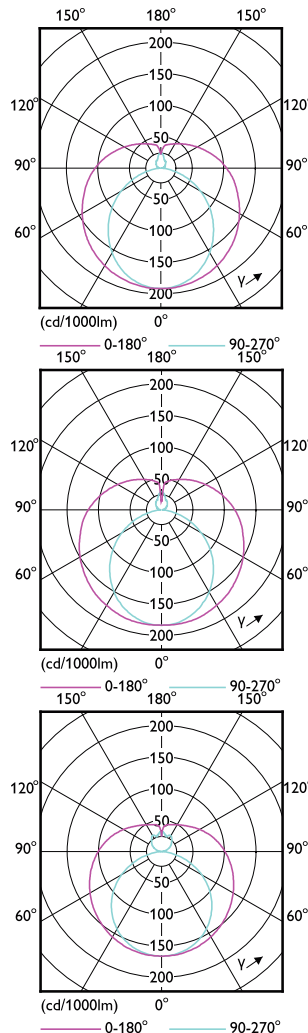

Order Code	Full Product Name	Código da cor	Temperatura de cor correlacionada (Nom.)	Fluxo luminoso (Nom.)
31688100	MASTER LEDtube VLE 1500mm UO 23W 840 T8	840	4000 K	3700 lm
31690400	MASTER LEDtube VLE 1500mm UO 23W 865 T8	865	6500 K	3700 lm
64691200	MASTER LEDtube VLE 1500mm HO 20.5W 830 T8	830	3000 K	2900 lm
64693600	MASTER LEDtube VLE 1500mm HO 20.5W 840 T8	840	4000 K	3100 lm
64695000	MASTER LEDtube VLE 1500mm HO 20.5W 865 T8	865	6500 K	3100 lm

Temperatura

Order Code	Full Product Name	Máxima na caixa em T (Nom)
64679000	MASTER LEDtube VLE 600mm HO 8W 830 T8	55 °C
64681300	MASTER LEDtube VLE 600mm HO 8W 840 T8	55 °C
64683700	MASTER LEDtube VLE 600mm HO 8W 865 T8	55 °C
64685100	MASTER LEDtube VLE 1200mm HO 14W 830 T8	60 °C
64687500	MASTER LEDtube VLE 1200mm HO 14W 840 T8	60 °C
64689900	MASTER LEDtube VLE 1200mm HO 14W 865 T8	60 °C
31680500	MASTER LEDtube VLE 1200mm UO 15.5W 830 T8	60 °C
31682900	MASTER LEDtube VLE 1200mm UO 15.5W 840 T8	60 °C
31684300	MASTER LEDtube VLE 1200mm UO 15.5W 865 T8	60 °C
31686700	MASTER LEDtube VLE 1500mm UO 23W 830 T8	65 °C
31688100	MASTER LEDtube VLE 1500mm UO 23W 840 T8	65 °C
31690400	MASTER LEDtube VLE 1500mm UO 23W 865 T8	65 °C
64691200	MASTER LEDtube VLE 1500mm HO 20.5W 830 T8	65 °C
64693600	MASTER LEDtube VLE 1500mm HO 20.5W 840 T8	65 °C
64695000	MASTER LEDtube VLE 1500mm HO 20.5W 865 T8	65 °C