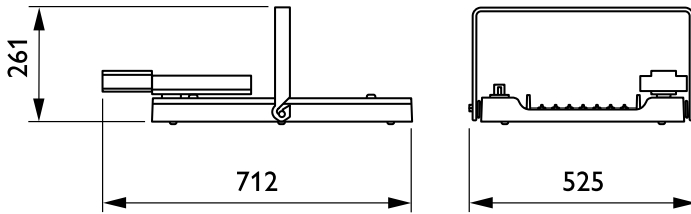

GentleSpace Gen3

Desenho dimensional