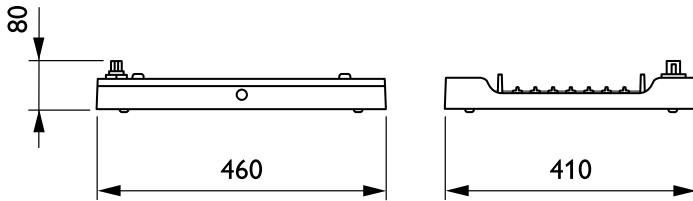

GentleSpace Gen3

Desenho dimensional

GentleSpace gen3 BY480P-BY483P