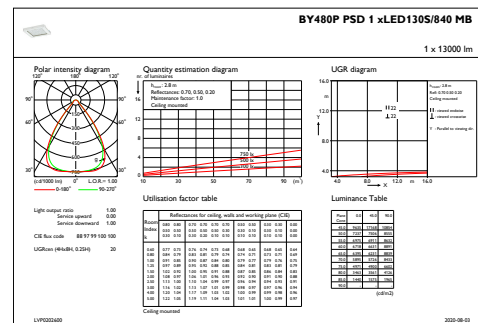

GentleSpace Gen3

Desenho dimensional

GentleSpace gen3 BY480P-BY483P

Dados fotométricos

OFPC1_BY480PPSD1xLED130S840MB

IFGU1_BY480PPSD1xLED130S840MB