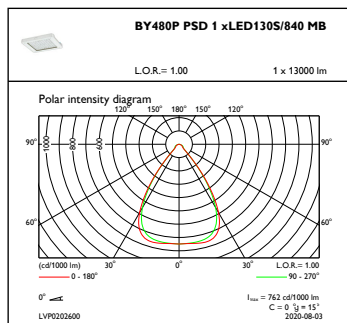

Dados mecânicos e de revestimento

Material do compartimento	Alumínio
Material refletor	-
Material da ótica	PC
Material de lente/difusor ótico	Vidro
Material de fixação	Steel
Acabamento da lente/difusor ótico	Transparente
Comprimento global	460 mm
Largura total	410 mm
Altura total	80 mm
Cor	Prata RAL 9006
Dimensões (Altura x largura x profundidade)	80 x 410 x 460 mm (3.1 x 16.1 x 18.1 in)

Desempenho inicial (compatível com IEC)

Fluxo luminoso inicial (fluxo de sistema)	13000 lm
Tolerância do fluxo luminoso	+/-10%
Eficiência da luminária LED inicial	153 lm/W
Temperatura de cor correlacionada inicial	4000 K
Índice de restituição cromática inicial	>80
Cromaticidade inicial	(0.38, 0.38) SDCM <3
Potência de entrada inicial	84 W
Tolerância de consumo de energia	+/-10%

GentleSpace Gen3

Desenho dimensional

GentleSpace gen3 BY480P-BY483P

Dados fotométricos

OFPC1_BY480PPSD1xLED130S840MB

IFGU1_BY480PPSD1xLED130S840MB