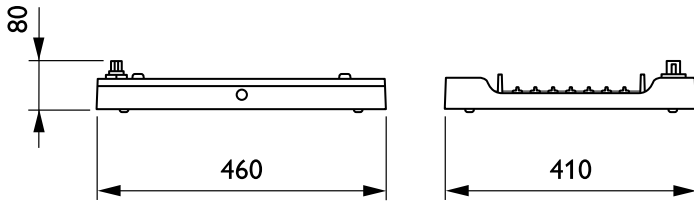

GentleSpace Gen3

Desenho dimensional

GentleSpace gen3 BY480P-BY483P