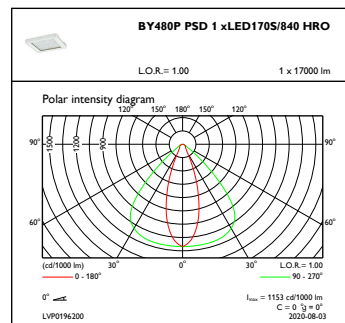

Dados fotométricos

OFPC1_BY480PPSD1xLED170S840HRO