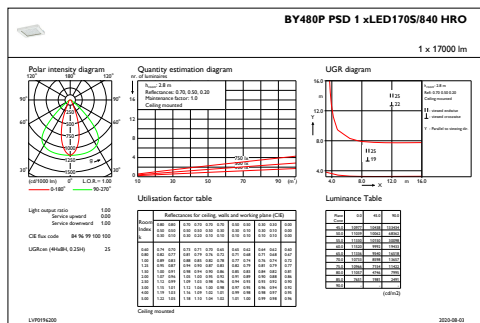

Dados fotométricos

IFGU1_BY480PPSD1xLED170S840HRO