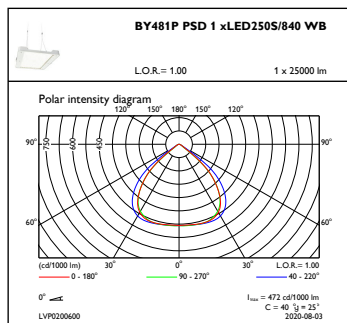

Dados mecânicos e de revestimento

Material do compartimento	Alumínio
Material refletor	-
Material da ótica	PC
Material de lente/difusor ótico	Policarbonato
Material de fixação	Steel
Acabamento da lente/difusor ótico	Transparente
Comprimento global	600 mm
Largura total	490 mm
Altura total	85 mm
Cor	Prata RAL 9006
Dimensões (Altura x largura x profundidade)	85 x 490 x 600 mm (3.3 x 19.3 x 23.6 in)

Fluxo luminoso inicial (fluxo de sistema)	25000 lm
Tolerância do fluxo luminoso	+/-10%
Eficiência da luminária LED inicial	154 lm/W
Temperatura de cor correlacionada inicial	4000 K
Índice de restituição cromática inicial	>80
Cromaticidade inicial	(0.38, 0.38) SDCM <3
Potência de entrada inicial	160 W
Tolerância de consumo de energia	+/-10%

GentleSpace Gen3

Desenho dimensional

GentleSpace gen3 BY480P-BY483P

Dados fotométricos

OFPC1_BY481PPSD1xLED250S840WB

IFGU1_BY481PPSD1xLED250S840WB