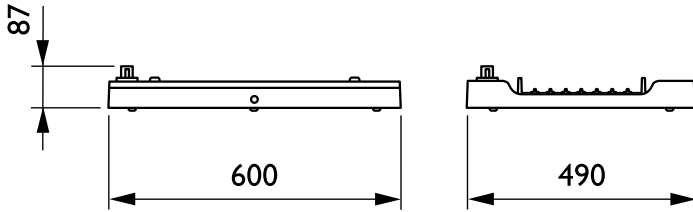

GentleSpace Gen3

Desenho dimensional

GentleSpace gen3 BY480P-BY483P