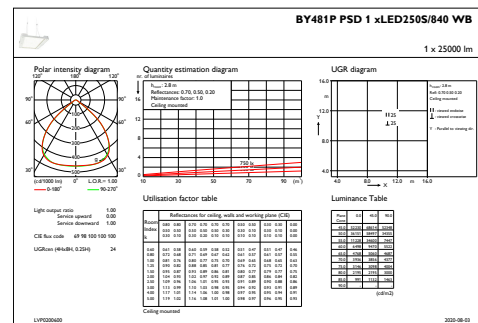

GentleSpace Gen3

Desenho dimensional

GentleSpace gen3 BY480P-BY483P

Dados fotométricos

OFPC1_BY481PPSD1xLED250S840WB

IFGU1_BY481PPSD1xLED250S840WB