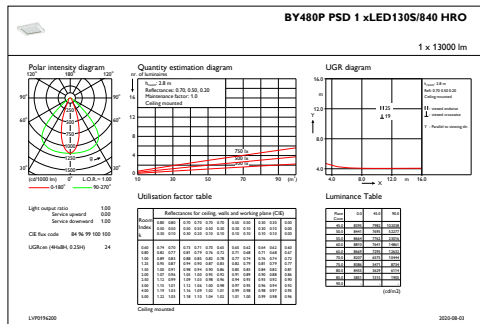

Dados mecânicos e de revestimento

Material do compartimento	Alumínio
Material refletor	-
Material da ótica	PC
Material de lente/difusor ótico	Vidro
Material de fixação	Steel
Acabamento da lente/difusor ótico	Transparente
Comprimento global	460 mm
Largura total	410 mm
Altura total	80 mm
Cor	Prata RAL 9006
Dimensões (Altura x largura x profundidade)	80 x 410 x 460 mm (3.1 x 16.1 x 18.1 in)

Fluxo luminoso inicial (fluxo de sistema)	13000 lm
Tolerância do fluxo luminoso	+/-10%
Eficiência da luminária LED inicial	153 lm/W
Temperatura de cor correlacionada inicial	4000 K
Índice de restituição cromática inicial	>80
Cromaticidade inicial	(0.38, 0.38) SDCM <3
Potência de entrada inicial	84 W
Tolerância de consumo de energia	+/-10%

Código do produto completo	871869940742100
Nome de produto da encomenda	BY480P LED130S/840 PSD HRO GC SI
EAN/UPC – Produto	8718699407421
Código de encomenda	40742100
Numerador SAP – Quantidade por embalagem	1
Numerador – Embalagens por caixa exterior	1
Material SAP	910500465548
Peso líquido SAP (Peça)	7.900 kg

GentleSpace Gen3

Desenho dimensional

GentleSpace gen3 BY480P-BY483P

Dados fotométricos

IFGU1_BY480PPSD1xLED130S840HRO

OFPC1_BY480PPSD1xLED130S840HRO