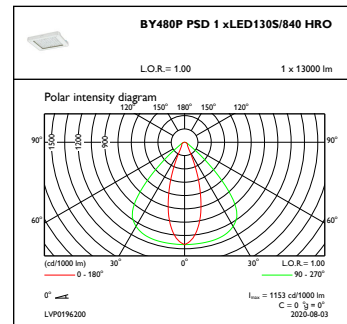

Dados mecânicos e de revestimento

Material do compartimento	Alumínio
Material refletor	-
Material da ótica	PC
Material de lente/difusor ótico	Vidro
Material de fixação	Steel
Acabamento da lente/difusor ótico	Transparente
Comprimento global	460 mm
Largura total	410 mm
Altura total	80 mm
Cor	Prata RAL 9006
Dimensões (Altura x largura x profundidade)	80 x 410 x 460 mm (3.1 x 16.1 x 18.1 in)

Fluxo luminoso inicial (fluxo de sistema)	13000 lm
Tolerância do fluxo luminoso	+/-10%
Eficiência da luminária LED inicial	153 lm/W
Temperatura de cor correlacionada inicial	4000 K
Índice de restituição cromática inicial	>80
Cromaticidade inicial	(0.38, 0.38) SDCM <3
Potência de entrada inicial	84 W
Tolerância de consumo de energia	+/-10%

GentleSpace Gen3

Desenho dimensional

GentleSpace gen3 BY480P-BY483P

Dados fotométricos

IFGU1_BY480PPSD1xLED130S840HRO

OFPC1_BY480PPSD1xLED130S840HRO