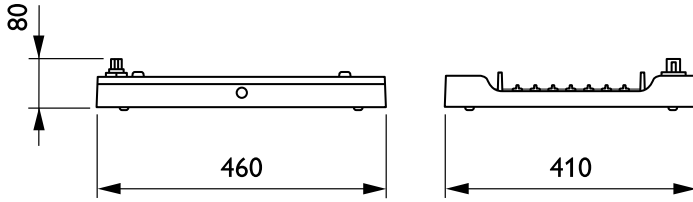

GentleSpace Gen3

Desenho dimensional

GentleSpace gen3 BY480P-BY483P