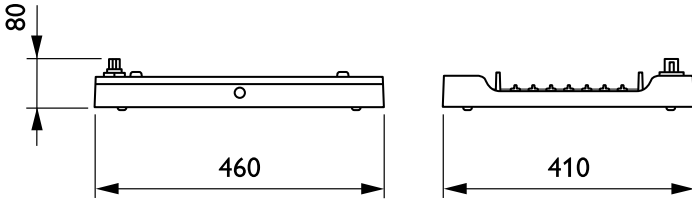

GentleSpace Gen3

Desenho dimensional

GentleSpace gen3 BY480P-BY483P