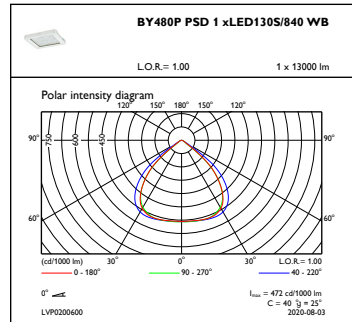

Dados mecânicos e de revestimento

Material do compartimento	Alumínio
Material refletor	-
Material da ótica	PC
Material de lente/difusor ótico	Polycarbonato
Material de fixação	Steel
Acabamento da lente/difusor ótico	Transparente
Comprimento global	460 mm
Largura total	410 mm
Altura total	80 mm
Cor	Prata RAL 9006
Dimensões (Altura x largura x profundidade)	80 x 410 x 460 mm (3.1 x 16.1 x 18.1 in)

GentleSpace Gen3

Desenho dimensional

GentleSpace gen3 BY480P-BY483P

Dados fotométricos

IFGU1_BY480PPSD1xLED130S840WB

OFPC1_BY480PPSD1xLED130S840WB