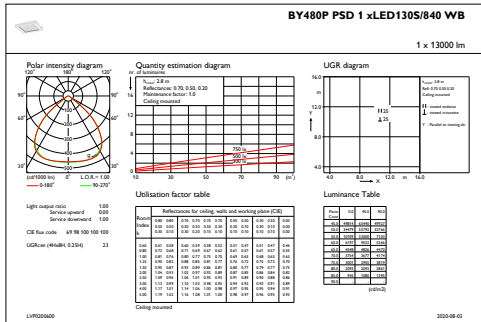

Código do produto completo	871869940762900
Nome de produto da encomenda	BY480P LED130S/840 PSD WB PC SI
EAN/UPC – Produto	8718699407629
Código de encomenda	40762900
Numerador SAP – Quantidade por embalagem	1
Numerador – Embalagens por caixa exterior	1
Material SAP	910500465568
Peso líquido SAP (Peça)	7,300 kg

GentleSpace Gen3

Desenho dimensional

GentleSpace gen3 BY480P-BY483P

Dados fotométricos

IFGU1_BY480PPSD1xLED130S840WB

OFPC1_BY480PPSD1xLED130S840WB