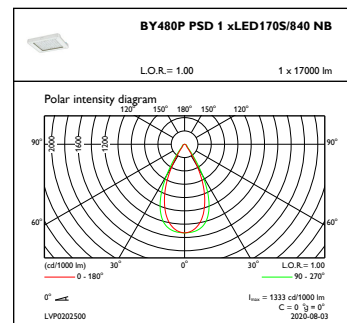

### Dados mecânicos e de revestimento

Material do compartimento	Alumínio
Material refletor	-
Material da ótica	PC
Material de lente/difusor ótico	Vidro
Material de fixação	Steel
Acabamento da lente/difusor ótico	Transparente
Comprimento global	460 mm
Largura total	410 mm
Altura total	80 mm
Cor	Prata RAL 9006
Dimensões (Altura x largura x profundidade)	80 x 410 x 460 mm (3.1 x 16.1 x 18.1 in)

### Desempenho inicial (compatível com IEC)

Fluxo luminoso inicial (fluxo de sistema)	17000 lm
Tolerância do fluxo luminoso	+/-10%
Eficiência da luminária LED inicial	142 lm/W
Temperatura de cor correlacionada inicial	4000 K
Índice de restituição cromática inicial	>80
Cromaticidade inicial	(0.38, 0.38) SDCM <3
Potência de entrada inicial	120 W
Tolerância de consumo de energia	+/-10%

## Desenho dimensional

GentleSpace gen3 BY480P-BY483P

## Dados fotométricos

IFGU1\_BY480PPSD1xLED170S840NB

OFPC1\_BY480PPSD1xLED170S840NB