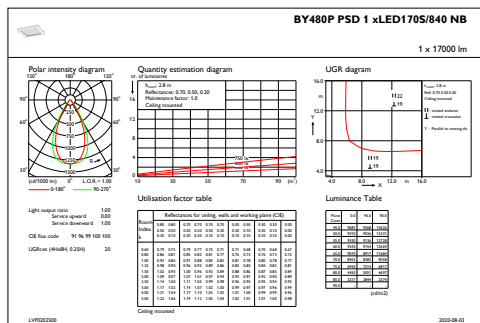

Dados fotométricos

IFGU1_BY480PPSD1xLED170S840NB