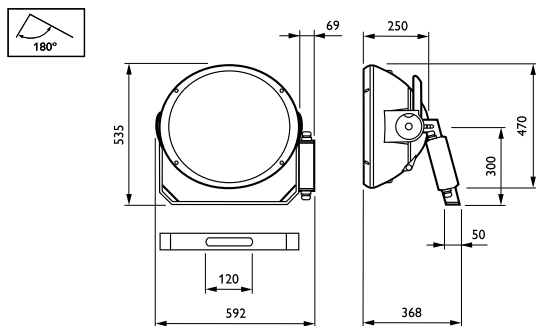

Tensão de alimentação da lâmpada 400 V [400]

Tensão de entrada 380-415 V

Frequência de entrada 50 a 60 Hz

Ignitor SI [Serie]

Controles e regulação

Regulável false

Dados mecânicos e de revestimento

Material do compartimento Alumínio

Material refletor Aluminum

Material da ótica ALU

Material de lente/difusor ótico -

Material de fixação Aço

Dispositivo de montagem MBA [Suporte de montagem ajustável]

Forma da lente/difusor ótico Não

Acabamento da lente/difusor ótico -

Altura total 535 mm

Área projetada eficaz 0,19 m²

Cor ALU

Dimensões (Altura x largura x profundidade) 535 x NaN x NaN mm

Aprovação e aplicação

Código de proteção de entrada IP65 [Proteção contra penetração de pó, à prova de jato]

Código de proteção mecânica contra impactos IK08 [IK08]

Proteção contra sobretensão (Comum/diferencial) -

Classificação de sustentabilidade -

Desempenho inicial (compatível com IEC)

Temperatura de cor correlacionada inicial -

Índice de restituição cromática inicial -

Condições de aplicação

Intervalo de temperatura ambiente -30 to +35°C

Nível de regulação máximo -

Dados do produto

Código do produto completo 871829106947800

Nome de produto da encomenda MVF403 MHN-SA2000W A3 SI

EAN/UPC – Produto 8718291069478

Código de encomenda 06947800

Numerador SAP – Quantidade por embalagem 1

Numerador – Embalagens por caixa exterior 1

Material SAP 910925431812

Copiar peso líquido (peça) 14,500 kg

Desenho dimensional

MVF403 MHN-SA2000W A3 SI