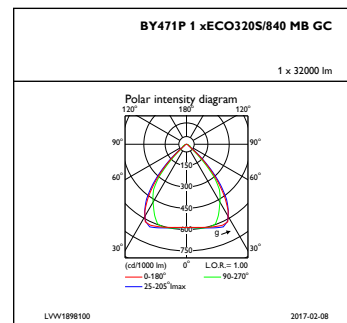

IFPC1_BY471P1xECO320S840MBGC