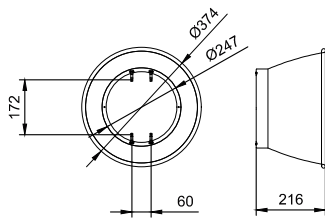

Dados do produto

Informações gerais	
Classe de proteção IEC	-
Marca CE	CE
Material	ALU
Ângulo	A90
Cor do acessório	ALU

Dados mecânicos e de revestimento	
Altura total	216 mm
Diâmetro total	374 mm
Dimensões (Altura x largura x profundidade)	216 x NaN x NaN mm (8.5 x NaN x NaN in)

Aprovação e aplicação	
Código de proteção de entrada	-

Código de proteção mecânica contra impactos -	
---	--

Dados do produto	
Código do produto completo	871016333992499
Nome de produto da encomenda	BY020Z AC
EAN/UPC – Produto	8710163339924
Código de encomenda	33992499
Numerador SAP – Quantidade por embalagem	1
Numerador – Embalagens por caixa exterior	6
Material SAP	911401597351
Peso líquido SAP (Peça)	0,370 kg

Ledinaire Campânula

Desenho dimensional

Highbay Accessories