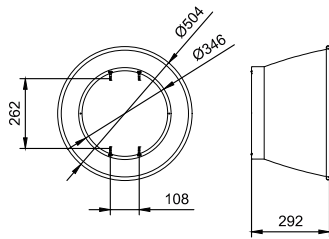

Dados do produto

Informações gerais	
Classe de proteção IEC	-
Marca CE	CE
Material	ALU
Ângulo	A90
Cor do acessório	ALU

Dados mecânicos e de revestimento	
Altura total	292 mm
Diâmetro total	504 mm
Dimensões (Altura x largura x profundidade)	292 x NaN x NaN mm (11.5 x NaN x NaN in)

Aprovação e aplicação	
Código de proteção de entrada	-

Código de proteção mecânica contra impactos -	
---	--

Dados do produto	
Código do produto completo	871016333994899
Nome de produto da encomenda	BY021Z AC
EAN/UPC – Produto	8710163339948
Código de encomenda	33994899
Numerador SAP – Quantidade por embalagem	1
Numerador – Embalagens por caixa exterior	4
Material SAP	911401597451
Peso líquido SAP (Peça)	0,800 kg

Ledinaire Campânula

Desenho dimensional

Highbay Accessories