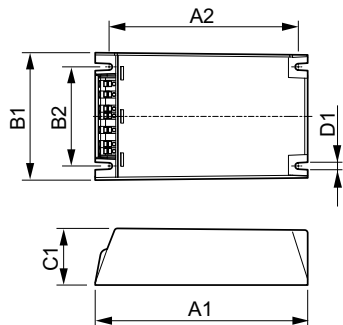

## Desenho dimensional

Product	D1	C1	A1	A2	B1	B2
HID-DV PROG Xt 50	4,5 mm	40,0	150,0	133,6	90,0	70,0
SON Q 208-277V		mm	mm	mm	mm	mm

HID-DV PROG Xt 50 SON Q 208-277V