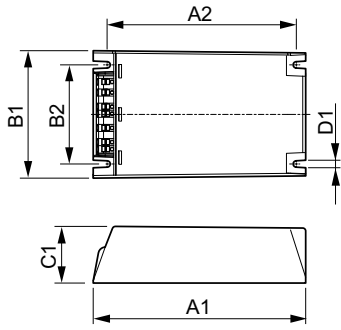

## Desenho dimensional

Product	D1	C1	A1	A2	B1	B2
HID-DV PROG Xt 70	4,5 mm	40,0	150,0	133,6	90,0	70,0
SON Q 208-277V		mm	mm	mm	mm	mm

HID-DV PROG Xt 70 SON Q 208-277V