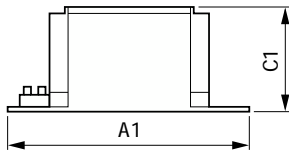

### Desenho dimensional

Product	A1	A2	B1	C1	D1
BSN 70 K302-A2-ITS 230V 50Hz	118 mm	94 mm	61 mm	52 mm	6,2 mm