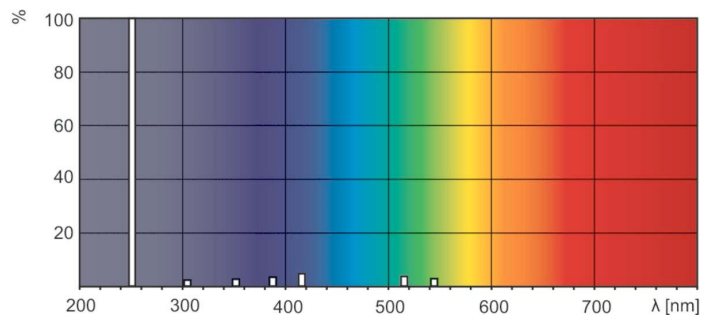

Dados do produto

Informações gerais		Tensão (Nom.)		60 V	
Casquilho	2G7 [2G7]	Dados mecânicos e de revestimento			
Principal aplicação	Disinfection	Informações sobre o casquilho		4P	
Vida útil (Nom.)	9000 h	Forma da lâmpada		2xT12	
Dados técnicos de luminosidade		Aprovação e aplicação			
Código da cor	TUV	Conteúdo de mercúrio (Hg) (Nom.)		3,0 mg	
Designação da cor	- [Não especificado]	UV			
Depreciação na vida útil	0,35 %	Radiação UV-C		2,3 W	
Dados elétricos e de funcionamento		Dados do produto			
Power (Rated) (Nom)	8,6 W	Código do produto completo		871150071083380	
Corrente de lâmpada (Nom.)	0,17 A				

Material SAP	927901904007
Peso líquido SAP (Peça)	30,000 g

Desenho dimensional

Product	D1 (max)	D (max)	A (max)	B (max)	C (max)
TUV PL-S 9W/4P	13 mm	28 mm	127,2 mm	144,5 mm	151,1 mm

TUV PL-S 9W/4P

Dados fotométricos