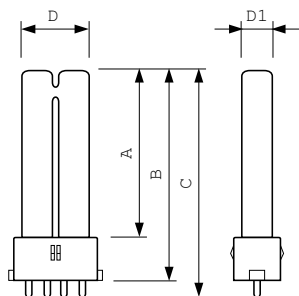

Dados do produto

Informações gerais		Tensão (Nom.)		60 V	
Casquilho	2G7 [2G7]	Dados mecânicos e de revestimento			
Principal aplicação	Disinfection	Informações sobre o casquilho		4P	
Vida útil (Nom.)	9000 h	Forma da lâmpada		2xT12	
Dados técnicos de luminosidade		Aprovação e aplicação			
Código da cor	TUV	Conteúdo de mercúrio (Hg) (Nom.)		3,0 mg	
Designação da cor	- [Não especificado]	UV			
Depreciação na vida útil	0,35 %	Radiação UV-C		2,3 W	
Dados elétricos e de funcionamento		Dados do produto			
Power (Rated) (Nom)	8,6 W	Código do produto completo		871150071083380	
Corrente de lâmpada (Nom.)	0,17 A				

Purificação de ar e água TUV PL-S

Nome de produto da encomenda	TUV PL-S 9W/4P
EAN/UPC – Produto	8711500710833
Código de encomenda	71083380
Numerador SAP – Quantidade por embalagem	1
Numerador – Embalagens por caixa exterior	60

Material SAP	927901904007
Peso líquido SAP (Peça)	30,000 g

Desenho dimensional

Product	D1 (max)	D (max)	A (max)	B (max)	C (max)
TUV PL-S 9W/4P	13 mm	28 mm	127,2 mm	144,5 mm	151,1 mm

TUV PL-S 9W/4P

Dados fotométricos