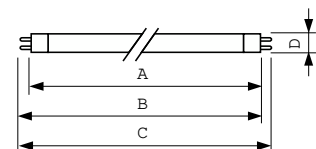

Dados do produto

Informações gerais		Dados elétricos e de funcionamento	
Casquilho-Base	G5 [G5]	Consumo de energia	22,7 W
Características	na [Not Applicable]	Corrente de lâmpada (Nom.)	0,295 A
Referência de medição de fluxo	Sphere		
Dados técnicos de luminosidade		Controles e regulação	
Código da cor	865 [CCT of 6500K]	Intensidade regulável	Sim
Fluxo Luminoso	1.575 lm		
Designação da cor	Luz natural fria	Dados mecânicos e de revestimento	
Coordenada de cromaticidade X (Nom)	0,313	Forma da lâmpada	T5 [16 mm (T5)]
Coordenada de cromaticidade Y (Nom)	0,337		
Temperatura de cor correlacionada	6500 K	Aprovação e aplicação	
Eficiência Luminosa (nominal) (Nom)	72 lm/W	Conteúdo de mercúrio (Hg) (Nom.)	1,2 mg
Índice de restituição cromática (IRC)	82	Consumo de energia kWh/1000 h	23 kWh
		Número de registo EPREL	423.556

Número de material (12NC)	927928086555
Nome do produto completo	MASTER TL5 HO 24W/865 1SL/40
EAN/UPC – Caixa	8711500867858

Desenho dimensional

Product	D (max)	A (max)	B (max)	B (min)	C (max)
MASTER TL5 HO 24W/865 SLV/40	17 mm	549,0 mm	556,1 mm	553,7 mm	563,2 mm