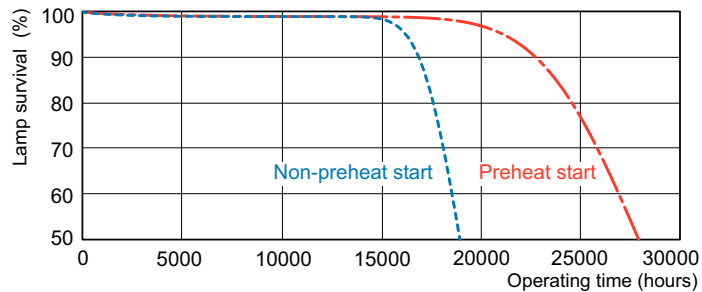

Life Expectancy Diagram - MASTER TL5 HO 24W/865 SLV/40

Life Expectancy Diagram - MASTER TL5 HO 24W/865 SLV/40