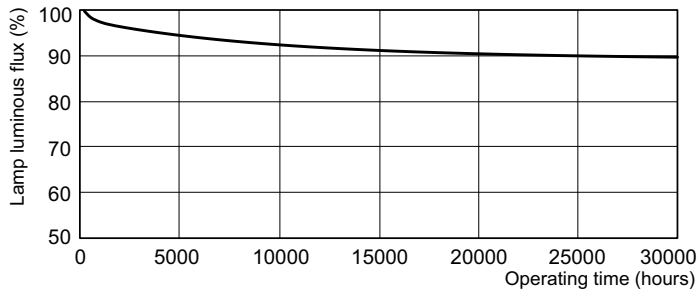

MASTER TL5 ALTO FLUXO (HO)

Vida útil

Lumen Maintenance Diagram - MASTER TL5 HO 24W/865 SLV/40