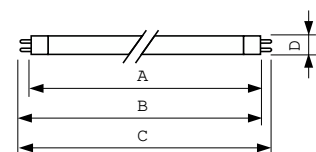

### Dados do produto

Informações gerais	
Casquilho-Base	G5 [G5]
Características	na [Not Applicable]
Referência de medição de fluxo	Sphere

Dados técnicos de luminosidade	
Código da cor	830 [CCT of 3000K]
Fluxo Luminoso	4.500 lm
Designação da cor	Branco quente (WW)
Coordenada de cromaticidade X (Nom)	0,44
Coordenada de cromaticidade Y (Nom)	0,403
Temperatura de cor correlacionada	3000 K
Eficiência Luminosa (nominal) (Nom)	83 lm/W
Índice de restituição cromática (IRC)	82

Dados elétricos e de funcionamento	
Consumo de energia	54,4 W
Corrente de lâmpada (Nom.)	0,455 A

Controles e regulação	
Intensidade regulável	Sim

Dados mecânicos e de revestimento	
Forma da lâmpada	T5 [16 mm (T5)]

## Desenho dimensional

Product	D (max)	A (max)	B (max)	B (min)	C (max)
MASTER TL5 HO 54W/830 SLV/40	17 mm	1.149,0 mm	1.156,1 mm	1.153,7 mm	1.163,2 mm