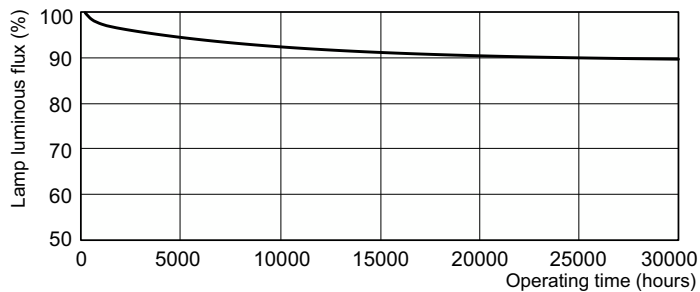

MASTER TL5 ALTO FLUXO (HO)

Vida útil

Lumen Maintenance Diagram - MASTER TL5 HO 54W/830 SLV/40