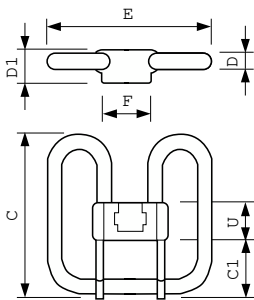

PL-Q 4 pinos

PL-Q 38W/840/4P 1CT/10BOX

A PL-Q é uma lâmpada fluorescente compacta quadrada eficiente, normalmente utilizada em luminárias de iluminação decorativa. Ao mesmo tempo que oferece a vantagem de um funcionamento energeticamente eficiente, oferece igualmente liberdade de design, em particular, para equipamentos de tecto ou de parede planos, devido à sua altura de incorporação baixa e à difusão uniforme da luz. A versão de 4 pinos destina-se à utilização com controlo electrónico.

Dados do produto

Informações gerais		Índice de restituição cromática (IRC)	
Casquilho-Base	GR10Q [GR10q]		81
Referência de medição de fluxo	Sphere		
Dados técnicos de luminosidade		Dados eléctricos e de funcionamento	
Código da cor	840 [CCT of 4000K]	Consumo de energia	38,4 W
Fluxo Luminoso	2.750 lm	Corrente de lâmpada (Nom.)	0,430 A
Designação da cor	Branco frio (CW)		
Coordenada de cromaticidade X (Nom)	0,38	Controles e regulação	
Coordenada de cromaticidade Y (Nom)	0,38	Intensidade regulável	Sim
Temperatura de cor correlacionada	4000 K		
Eficiência Luminosa (nominal) (Nom)	75 lm/W	Aprovação e aplicação	
		Conteúdo de mercúrio (Hg) (Máx.)	3 mg
		Conteúdo de mercúrio (Hg) (Nom.)	4 mg
		Consumo de energia kWh/1000 h	39 kWh

PL-Q 4 pinos

Número de registo EPREL	423.617
Dados do produto	
Full EOC	871150027174725
Nome de produto da encomenda	PL-Q 38W/840/4P 1CT/10BOX
Código de encomenda	27174725
Numerador SAP – Quantidade por embalagem	1

Numerador – Embalagens por caixa exterior	10
Número de material (12NC)	927939484040
Nome do produto completo	PL-Q 38W/840/4P 1CT/10BOX
EAN/UPC – Caixa	8711500271662

Desenho dimensional

Product	U (max)	D (max)	D1 (max)	C (max)	C1 (max)	F (max)	E (max)
PL-Q 38W/840/4P 1CT/10BOX	46,5 mm	18,9 mm	33 mm	203 mm	76 mm	41 mm	200 mm