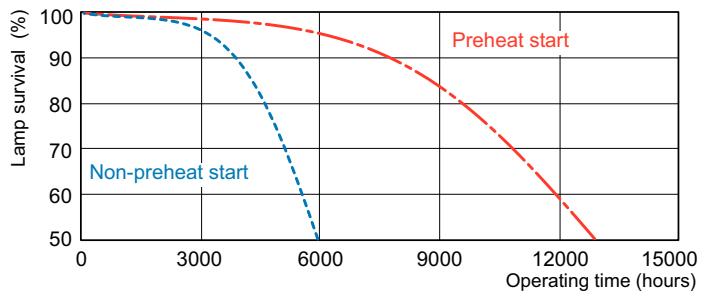

PL-Q 4 pinos

Vida útil

Life Expectancy Diagram - PL-Q 38W/840/4P 1CT/10BOX