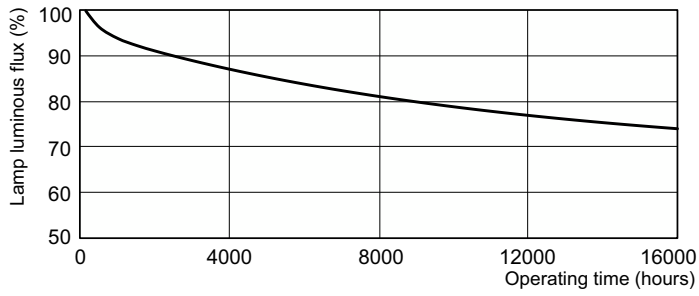

MASTER TL5 Circular

Vida útil

Lumen Maintenance Diagram - MASTER TL5 Circular 55W/830 1CT/10