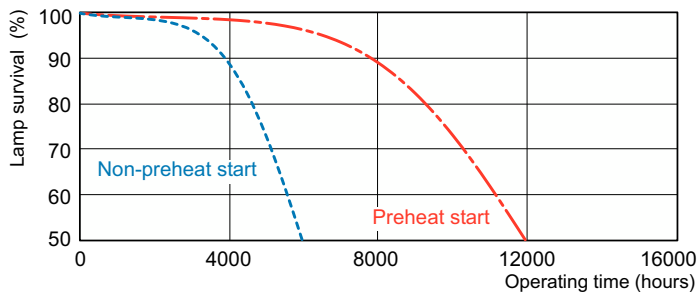

Vida útil

Life Expectancy Diagram - MASTER TL5 Circular 55W/830 1CT/10

Life Expectancy Diagram - MASTER TL5 Circular 55W/830 1CT/10