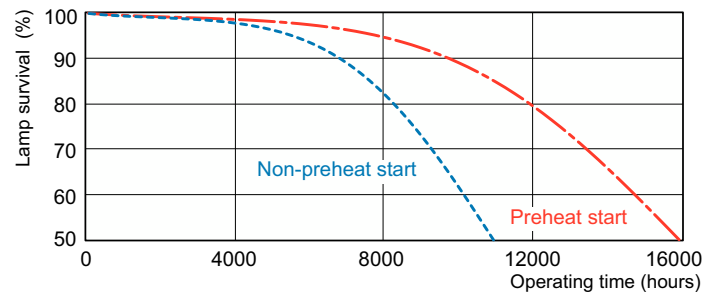

Dados do produto

Dados elétricos e de funcionamento		Índice de restituição cromática (IRC)	
Consumo de energia	55,7 W	81	
Corrente de lâmpada (Nom.)	0,550 A	Controles e regulação	
Informações gerais		Intensidade regulável	Sim
Casquilho-Base	2GX13 [2GX13]	Dados mecânicos e de revestimento	
Vida útil nominal	12.000 h	Forma da lâmpada	C-T5 [C-T5 16 mm]
Referência de medição de fluxo	Sphere	Aprovação e aplicação	
Dados técnicos de luminosidade		Conteúdo de mercúrio (Hg) (Máx.)	4 mg
Código da cor	830 [CCT of 3000K]	Conteúdo de mercúrio (Hg) (Nom.)	4 mg
Fluxo Luminoso	4.210 lm	Consumo de energia kWh/1000 h	56 kWh
Designação da cor	Branco quente (WW)	Número de registo EPREL	423.622
Coordenada de cromaticidade X (Nom)	0,44	Dados do produto	
Coordenada de cromaticidade Y (Nom)	0,403	Full EOC	871150064279025
Temperatura de cor correlacionada	3000 K	Nome de produto da encomenda	MASTER TL5 Circular 55W/830 1CT/10
Eficiência Luminosa (nominal) (Nom)	76 lm/W		

Dados fotométricos

Spectral Power Distribution Colour - MASTER TL5 Circular 55W/830 1CT/10

Vida útil

Life Expectancy Diagram - MASTER TL5 Circular 55W/830 1CT/10

Life Expectancy Diagram - MASTER TL5 Circular 55W/830 1CT/10