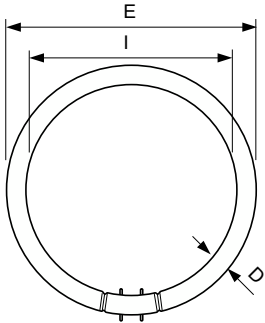

MASTER TL5 Circular

MASTER TL5 CIRCULAR 55W/830 1CT/10

Esta lâmpada TL5 circular (diâmetro do tubo de 16 mm) oferece possibilidades de design alargadas. Este tubo estreito permite criar luminárias extremamente planas e permite uma distribuição de luz em todas as direcções. É adequada para uma vasta gama de aplicações profissionais e semi-profissionais, e é ideal para utilização em lojas, escritórios e áreas públicas com disposições não convencionais.

Dados do produto

Dados elétricos e de funcionamento		Índice de restituição cromática (IRC)	
Consumo de energia	55,7 W	81	
Corrente de lâmpada (Nom.)	0,550 A	Controles e regulação	
Informações gerais		Intensidade regulável	Sim
Casquilho-Base	2GX13 [2GX13]	Dados mecânicos e de revestimento	
Vida útil nominal	12.000 h	Forma da lâmpada	C-T5 [C-T5 16 mm]
Referência de medição de fluxo	Sphere	Aprovação e aplicação	
Dados técnicos de luminosidade		Conteúdo de mercúrio (Hg) (Máx.)	4 mg
Código da cor	830 [CCT of 3000K]	Conteúdo de mercúrio (Hg) (Nom.)	4 mg
Fluxo Luminoso	4.210 lm	Consumo de energia kWh/1000 h	56 kWh
Designação da cor	Branco quente (WW)	Número de registo EPREL	423.622
Coordenada de cromaticidade X (Nom)	0,44	Dados do produto	
Coordenada de cromaticidade Y (Nom)	0,403	Full EOC	871150064279025
Temperatura de cor correlacionada	3000 K	Nome de produto da encomenda	MASTER TL5 Circular 55W/830 1CT/10
Eficiência Luminosa (nominal) (Nom)	76 lm/W		

MASTER TL5 Circular

Código de encomenda	64279025
Numerador SAP – Quantidade por embalagem 1	
Numerador – Embalagens por caixa exterior	10
Número de material (12NC)	927965783013
Nome do produto completo	MASTER TL5 CIRCULAR 55W/830 1CT/10

EAN/UPC – Caixa	8711500642806
-----------------	---------------

Desenho dimensional

Product	D (max)	D (min)	E (min)	E (max)	I (min)	I (max)
MASTER TL5 Circular 55W/830 1CT/10	18 mm	14 mm	293 mm	305 mm	260 mm	272 mm