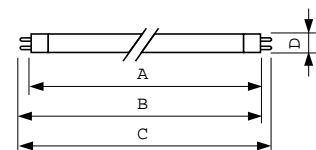

Dados do produto

Informações gerais	
Casquilho-Base	G5 [G5]
Características	na [Not Applicable]
Referência de medição de fluxo	Sphere
Dados técnicos de luminosidade	
Código da cor	840 [CCT of 4000K]
Fluxo Luminoso	1.150 lm
Designação da cor	Branco frio (CW)
Coordenada de cromaticidade X (Nom)	0,38
Coordenada de cromaticidade Y (Nom)	0,38
Temperatura de cor correlacionada	4000 K
Eficiência Luminosa (nominal) (Nom)	92 lm/W

Desenho dimensional

Product	D (max)	A (max)	B (max)	B (min)	C (max)
MASTER TL5 HE Eco 13=14W/840 UNP/40	17 mm	549,0 mm	556,1 mm	553,7 mm	563,2 mm

Dados fotométricos

Spectral Power Distribution Colour - MASTER TL5 HE Eco 13=14W/840 UNP/40