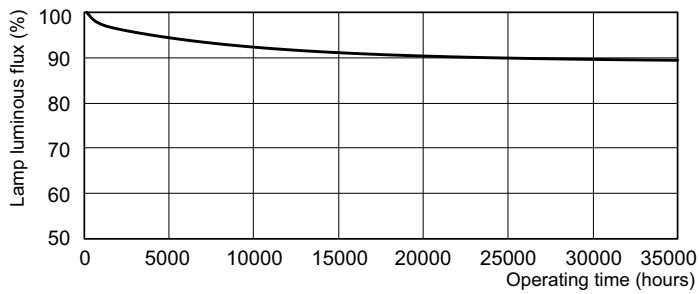

Índice de restituição cromática (IRC)	80
Dados elétricos e de funcionamento	
Consumo de energia	12,5 W
Corrente de lâmpada (Nom.)	0,170 A
Controles e regulação	
Intensidade regulável	Sim
Dados mecânicos e de revestimento	
Forma da lâmpada	T5 [16 mm (T5)]
Aprovação e aplicação	
Classe de Eficiência Energética	F

Desenho dimensional

Product	D (max)	A (max)	B (max)	B (min)	C (max)
MASTER TL5 HE Eco 13=14W/840 UNP/40	17 mm	549,0 mm	556,1 mm	553,7 mm	563,2 mm

Dados fotométricos

Spectral Power Distribution Colour - MASTER TL5 HE Eco 13=14W/840 UNP/40

MASTER TL5 ECO

Vida útil

Life Expectancy Diagram - MASTER TL5 HE Eco 13=14W/840 UNP/40

Life Expectancy Diagram - MASTER TL5 HE Eco 13=14W/840 UNP/40

Lumen Maintenance Diagram - MASTER TL5 HE Eco 13=14W/840 UNP/40