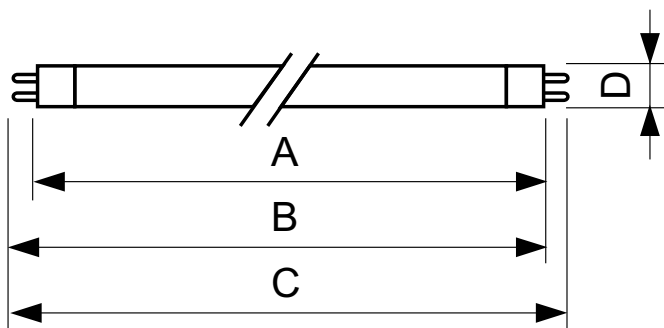

Purificação de ar e água Mini

Nome de produto da encomenda	TUV 6W FAM/10X25BOX
EAN/UPC – Produto	8711500623645
Código de encomenda	62364527
Código de encomenda local	23038
Numerador SAP – Quantidade por embalagem	1

Numerador – Embalagens por caixa exterior	250
Material SAP	928000704013
Peso líquido SAP (Peça)	21.000 g

Desenho dimensional

TUV 6W

Product	D	C
TUV 6W FAM/10X25BOX	16 mm	226,3 mm