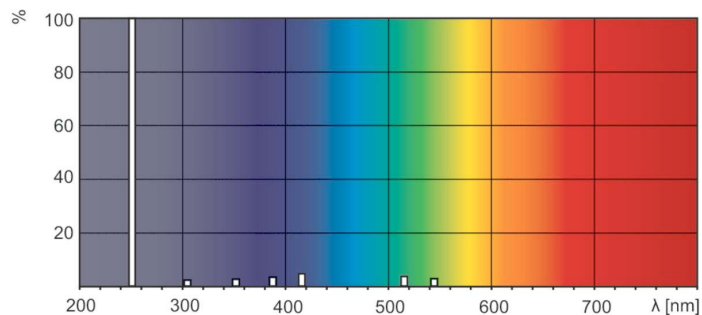

XDPO_XUTUV-Spectral power distribution Colour