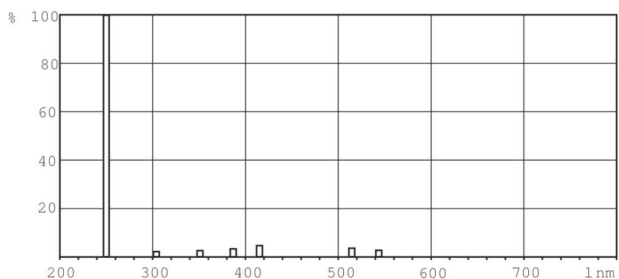

Dados do produto

Informações gerais		Tensão (Nom.)	
Casquilho	G5 [G5]		42 V
Principal aplicação	Disinfection	Dados mecânicos e de revestimento	
Vida útil (Nom.)	9000 h	Informações sobre o casquilho	2 Pins (2P)
Descrição do sistema	na [-]	Forma da lâmpada	T16
Dados técnicos de luminosidade		Aprovação e aplicação	
Código da cor	TUV	Conteúdo de mercúrio (Hg) (Nom.)	4,4 mg
Designação da cor	- [Não especificado]	UV	
Depreciação na vida útil	20 %	Radiação UV-C	1,75 W
Dados elétricos e de funcionamento		Dados do produto	
Power (Rated) (Nom)	6 W	Código do produto completo	871150062364527
Corrente de lâmpada (Nom.)	0,16 A		

Numerador – Embalagens por caixa exterior	250
Material SAP	928000704013
Peso líquido SAP (Peça)	21.000 g

Desenho dimensional

TUV 6W

Product	D	C
TUV 6W FAM/10X25BOX	16 mm	226,3 mm

Dados fotométricos

XDPB_XUTUV-Spectral power distribution B/W