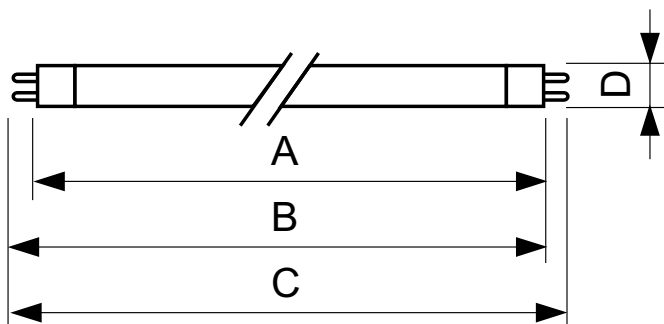

Dados do produto

Informações gerais		Dados mecânicos e de revestimento	
Casquilho-Base	G5 [G5]	Forma da lâmpada	T16 [T 16 mm]
Dados técnicos de luminosidade		Aprovação e aplicação	
Código da cor	TUV	Conteúdo de mercúrio (Hg) (Nom.)	4,4 mg
Designação da cor	- [Não especificado]		
Dados elétricos e de funcionamento		Dados do produto	
Consumo de energia	6 W	Full EOC	871150062364527
Corrente de lâmpada (Nom.)	0,16 A	Nome de produto da encomenda	TUV 6W FAM/10X25BOX
Tensão (Nom.)	42 V	Código de encomenda	62364527
Tensão (Nom.)	42 V	Numerador SAP – Quantidade por embalagem	1
		Numerador – Embalagens por caixa exterior	250
		Número de material (12NC)	928000704013
		Nome do produto completo	TUV 6W FAM/10X25BOX

Purificação de ar e água Mini

EAN/UPC – Caixa

8711500623669

Desenho dimensional

Product	D	C
TUV 6W FAM/10X25BOX	16 mm	226,3 mm

Dados fotométricos

Spectral Power Distribution Colour - TUV 6W FAM/10X25BOX