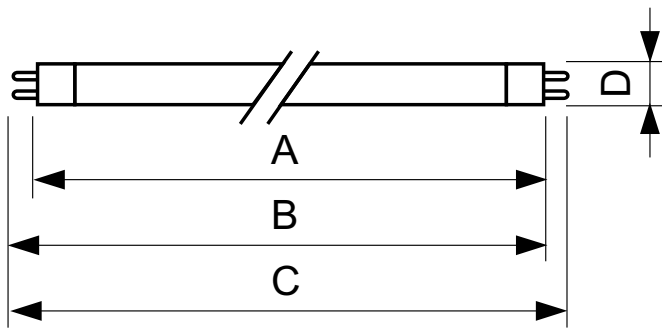

Purificação de ar e água Mini

Nome de produto da encomenda	TUV 16W FAM/10X25BOX
EAN/UPC – Produto	8711500638694
Código de encomenda	63869427
Código de encomenda local	28069
Numerador SAP – Quantidade por embalagem	1

Numerador – Embalagens por caixa exterior	250
Material SAP	928002004013
Copiar peso líquido (peça)	25,700 g

Desenho dimensional

TUV 16W FAM/10X25BOX

Product	D	C
TUV 16W FAM/10X25BOX	16 mm	302,5 mm