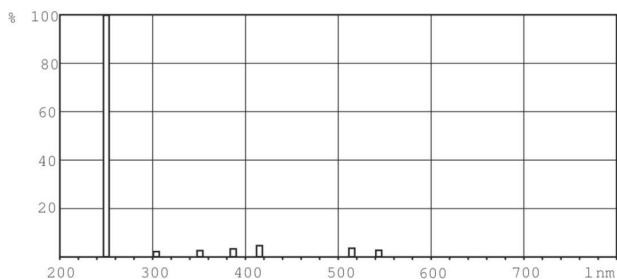

Dados fotométricos

XDPB_XUTUV-Spectral power distribution B/W