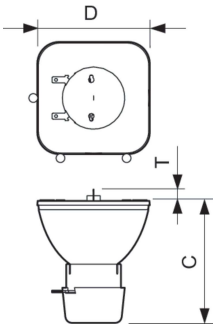

### Dados do produto

Dados elétricos e de funcionamento	
Consumo de energia	280 W
Informações gerais	
Casquilho-Base	- [-]
Posição de funcionamento	UNIVERSAL [Qualquer ou universal (U)]
Dados técnicos de luminosidade	
Código da cor	2
Fluxo Luminoso	12.350 lm
Coordenada de cromaticidade X (Nom)	0,300
Coordenada de cromaticidade Y (Nom)	0,315

## Desenho dimensional

Product	D (max)	T (max)	O	C (max)
MSD Platinum 14 R 1CT/8	51,5 mm	6,8 mm	0,95 mm	57,1 mm