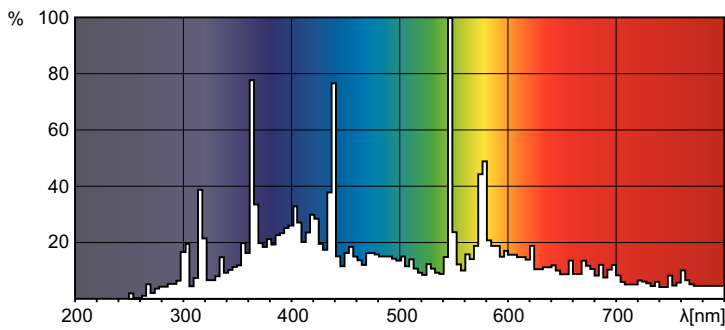

### Dados do produto

Dados elétricos e de funcionamento	
Consumo de energia	280 W
Informações gerais	
Casquilho-Base	- [-]
Posição de funcionamento	UNIVERSAL [Qualquer ou universal (U)]
Dados técnicos de luminosidade	
Código da cor	2
Fluxo Luminoso	12.350 lm
Coordenada de cromaticidade X (Nom)	0,300
Coordenada de cromaticidade Y (Nom)	0,315

## Dados fotométricos

Spectral Power Distribution Colour - MSD Platinum 14 R 1CT/8