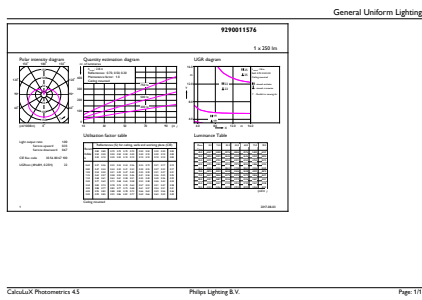

CorePro Vela LED

Numerador SAP – Quantidade por embalagem	1
Numerador – Embalagens por caixa exterior	10
Material SAP	929001157602

Peso líquido SAP (Peça)	0,040 kg

Desenho dimensional

D

Product	D	C
CorePro lustre ND 4-25W E27 827 P45 FR	45 mm	87 mm

LED ND 4-25W E27 827 220-240V P45 FR

Dados fotométricos