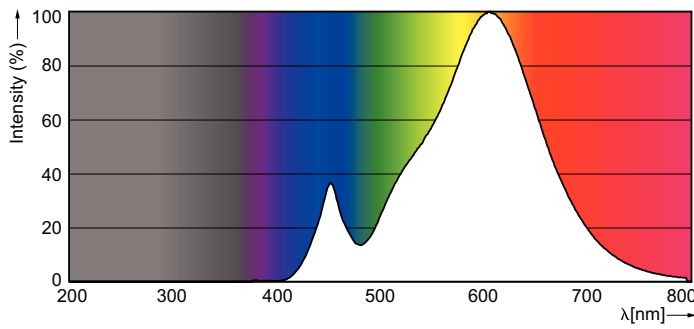

CorePro LEDlustre 4-25W E27 827 FR P45

SDPO_LEDLSR_0003-Spectral Power distribution

CorePro LEDlustre 4-25W E14 827 FR P45