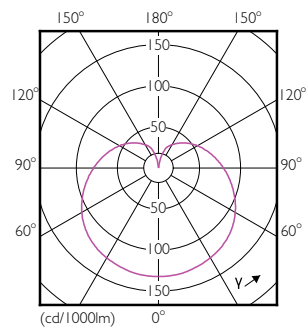

CorePro Vela LED

Numerador SAP – Quantidade por embalagem	1
Numerador – Embalagens por caixa exterior	10
Material SAP	929001157602

Peso líquido SAP (Peça)	0,040 kg

Desenho dimensional

D

Product	D	C
CorePro lustre ND 4-25W E27 827 P45 FR	45 mm	87 mm

LED ND 4-25W E27 827 220-240V P45 FR

Dados fotométricos