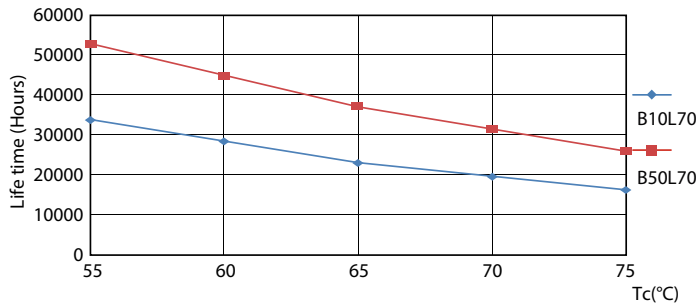

LEDtube HF HO-UO 14-24W G13 830-865 T8

LEDtube HF HO-UO 14-24W G13 830-865 T8