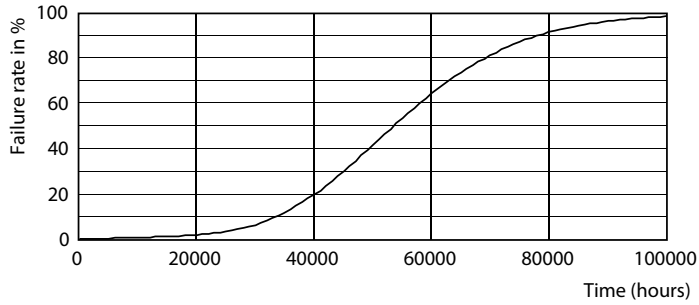

MASTER tubo LED InstantFit equipamentos eletrônicos T8

Vida útil

LEDtube HF 1200mm 1500mm UO T8