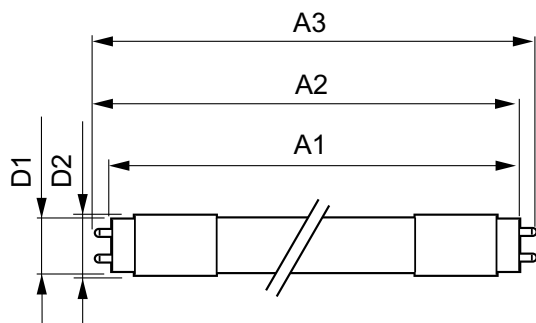

MASTER tubo LED InstantFit equipamentos eletrônicos T8

Corrente de lâmpada (Máx.)	750 mA
Corrente de lâmpada (Mín.)	300 mA
Tempo de arranque (Nom.)	0,5 s
Tempo de aquecimento até 60% de luz (Nom.)	0,5 s
Fator de potência (Nom.)	0,9
Tensão (Nom.)	30-80 V

Temperatura

Temperatura ambiente (Máx.)	45 °C
Temperatura ambiente (Mín.)	-20 °C
Temperatura de armazenamento (Máx.)	65 °C
Temperatura de armazenamento (Mín.)	-40 °C
T-máxima na caixa (Nom)	55 °C

Controles e regulação

Regulável	false

Dados mecânicos e de revestimento

Material da lâmpada	Plástico
Comprimento do produto	1500 mm
Forma da lâmpada	Tubo, dupla extremidade

Aprovação e aplicação

Energy Efficiency Class	D
Produto energeticamente eficiente	Sim
Marcas de aprovação	Conformidade com RoHS Marca CE Certificação KEMA Keur
Consumo de energia kWh/1000 h	24 kWh 387376

Dados do produto

Código do produto completo	871869668802100
Nome de produto da encomenda	MASTER LEDtube HF 1500mm UO 24W840 T8
EAN/UPC – Produto	8718696688021
Código de encomenda	68802100
Numerador SAP – Quantidade por embalagem	1
Numerador – Embalagens por caixa exterior	10
Material SAP	929001300302
Peso líquido SAP (Peça)	0,450 kg

Desenho dimensional

MAS LEDtube HF 1500mm UO 25W840 T8

Product	D1	D2	A1	A2	A3
MASTER LEDtube HF 1500mm UO 24W840 T8	25,6 mm	28 mm	1498,7 mm	1505,8 mm	1512,9 mm