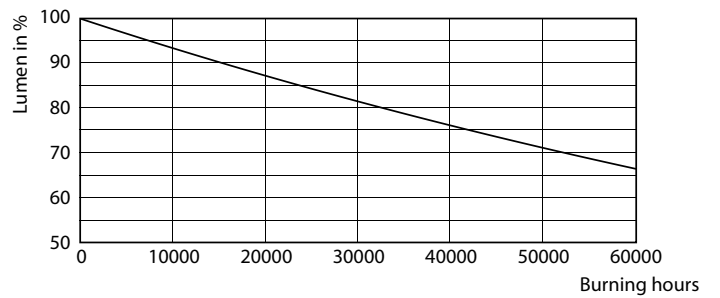

LEDtube HF 1500mm 26W G5 T5