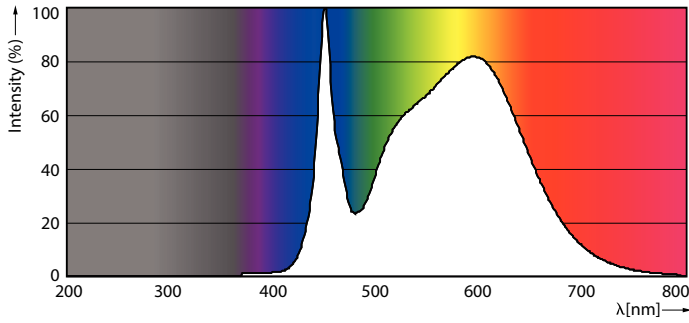

MASTER tubo LED InstantFit equipamentos eletrônicos T8

Dados fotométricos

MAS LEDtube HF 1500mm UO 24W840 T8