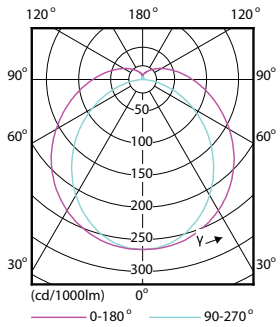

LEDtube HF 1200mm 1500mm UO T8