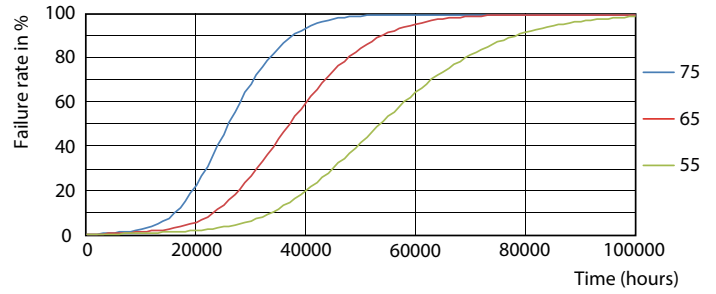

MASTER tubo LED InstantFit equipamentos eletrônicos T8

Vida útil

LEDtube HF 1200mm 1500mm UO T8