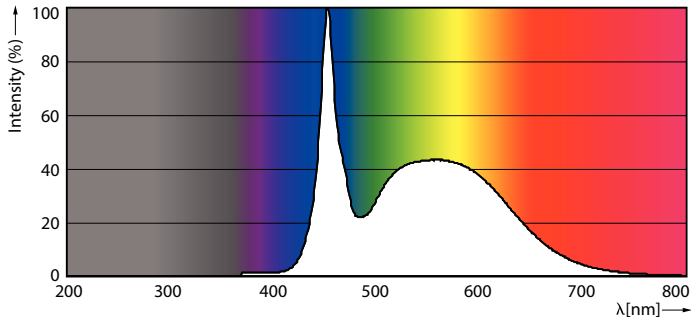

MASTER tubo LED InstantFit equipamentos eletrônicos T8

Dados fotométricos

MAS LEDtube HF 1500mm UO 24W865 T8