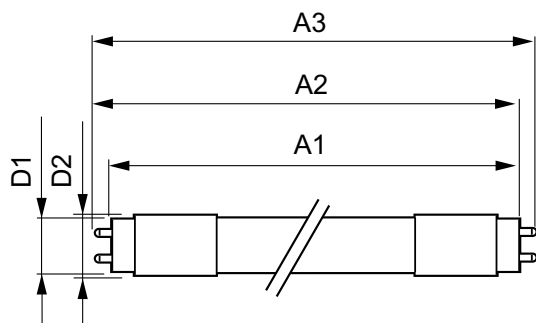

MASTER tubo LED InstantFit equipamentos eletrônicos T8

Corrente de lâmpada (Máx.)	750 mA
Corrente de lâmpada (Mín.)	300 mA
Tempo de arranque (Nom.)	0,5 s
Tempo de aquecimento até 60% de luz (Nom.)	0,5 s
Fator de potência (Nom.)	0,9
Tensão (Nom.)	30-80 V

Temperatura

Temperatura ambiente (Máx.)	45 °C
Temperatura ambiente (Mín.)	-20 °C
Temperatura de armazenamento (Máx.)	65 °C
Temperatura de armazenamento (Mín.)	-40 °C
T-máxima na caixa (Nom)	55 °C

Controles e regulação

Regulável	false

Dados mecânicos e de revestimento

Material da lâmpada	Plástico
Comprimento do produto	1500 mm
Forma da lâmpada	Tubo, dupla extremidade

Aprovação e aplicação

Classe de Eficiência Energética	D
Produto energeticamente eficiente	Sim
Marcas de aprovação	Conformidade com RoHS TUV Marca CE Certificação KEMA Keur
Consumo de energia kWh/1000 h	24 kWh
Número de registo EPREL	387377

Dados do produto

Código do produto completo	871869668804500
Nome de produto da encomenda	MASTER LEDtube HF 1500mm UO 24W865 T8
EAN/UPC – Produto	8718696688045
Código de encomenda	68804500
Numerador SAP – Quantidade por embalagem	1
Numerador – Embalagens por caixa exterior	10
Material SAP	929001300402
Peso líquido SAP (Peça)	0,450 kg

Desenho dimensional

MASTER LEDtube HF 1500mm UO 24W865 T8

Product	D1	D2	A1	A2	A3
MASTER LEDtube HF 1500mm UO 24W865 T8	25,6 mm	28 mm	1498,7 mm	1505,8 mm	1512,9 mm