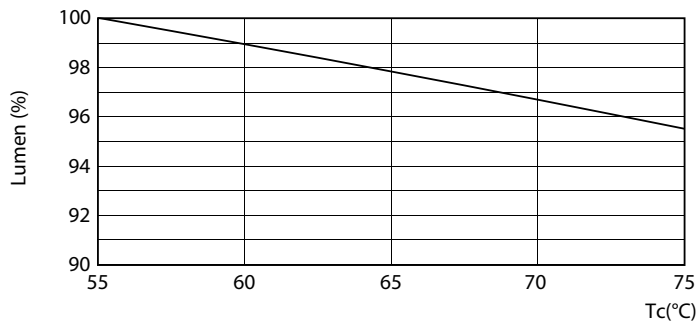

Vida útil

LEDtube HF 1500mm HO-UO 20-24W G13 830-865 T8