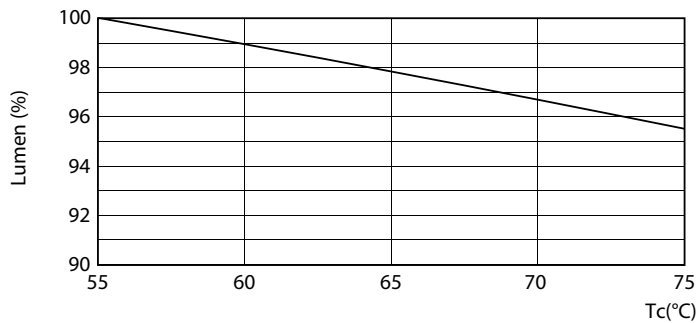

Vida útil

LEDtube HF 1500mm HO-UO 20-24W G13 830-865 T8