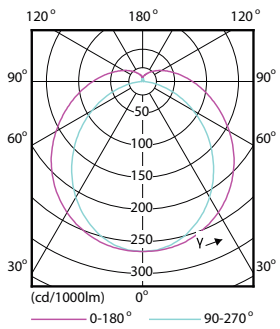

LEDtube HF 1200mm 1500mm UO T8