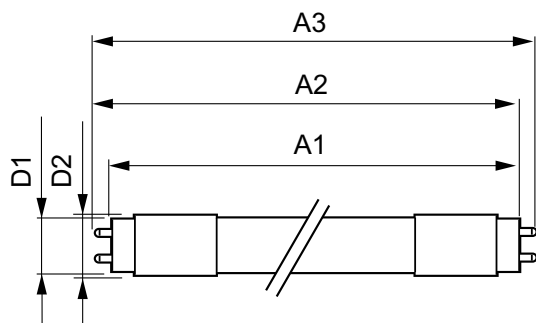

MASTER tubo LED InstantFit equipamentos eletrônicos T8

Corrente de lâmpada (Máx.)	750 mA
Corrente de lâmpada (Mín.)	300 mA
Tempo de arranque (Nom.)	0,5 s
Tempo de aquecimento até 60% de luz (Nom.)	0,5 s
Fator de potência (Nom.)	0,9
Tensão (Nom.)	30-80 V

Temperatura

Temperatura ambiente (Máx.)	45 °C
Temperatura ambiente (Mín.)	-20 °C
Temperatura de armazenamento (Máx.)	65 °C
Temperatura de armazenamento (Mín.)	-40 °C
T-máxima na caixa (Nom)	55 °C

Controles e regulação

Regulável	false

Dados mecânicos e de revestimento

Material da lâmpada	Plástico
Comprimento do produto	1500 mm
Forma da lâmpada	Tubo, dupla extremidade

Aprovação e aplicação

Classe de Eficiência Energética	D
Produto energeticamente eficiente	Sim
Marcas de aprovação	Conformidade com RoHS TUV Marca CE Certificação KEMA Keur
Consumo de energia kWh/1000 h	24 kWh
Número de registo EPREL	387378

Dados do produto

Código do produto completo	871869668806900
Nome de produto da encomenda	MASTER LEDtube HF 1500mm UO 24W830 T8
EAN/UPC – Produto	8718696688069
Código de encomenda	68806900
Numerador SAP – Quantidade por embalagem	1
Numerador – Embalagens por caixa exterior	10
Material SAP	929001300502
Peso líquido SAP (Peça)	0,450 kg

Desenho dimensional

MASTER LEDtube HF 1500mm UO 24W830 T8

Product	D1	D2	A1	A2	A3
MASTER LEDtube HF 1500mm UO 24W830 T8	25,6 mm	28 mm	1498,7 mm	1505,8 mm	1512,9 mm