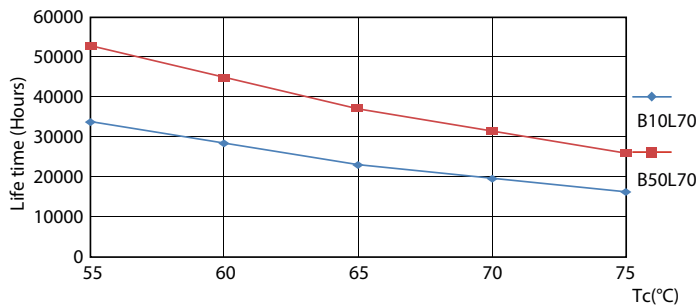

LEDtube HF HO-UO 14-24W G13 830-865 T8

LEDtube HF HO-UO 14-24W G13 830-865 T8