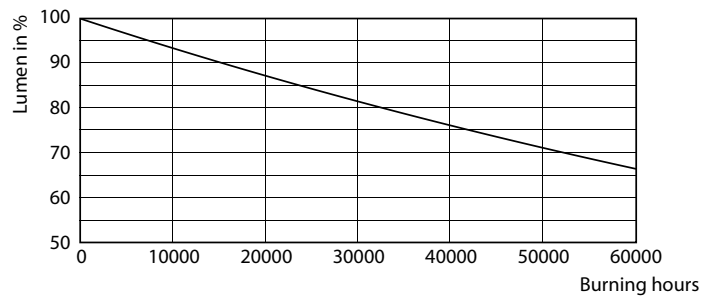

LEDtube HF 1500mm 26W G5 T5