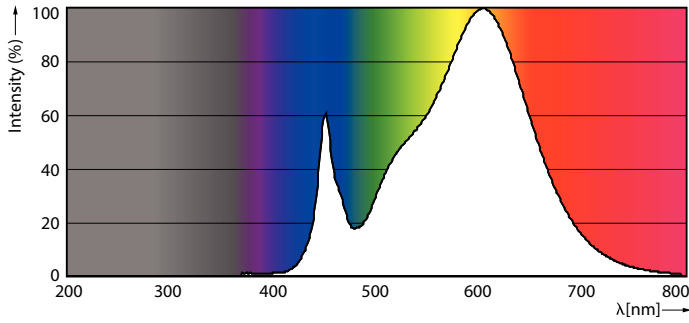

MASTER tubo LED InstantFit equipamentos eletrônicos T8

Dados fotométricos

MAS LEDtube HF 1500mm UO 24W830 T8