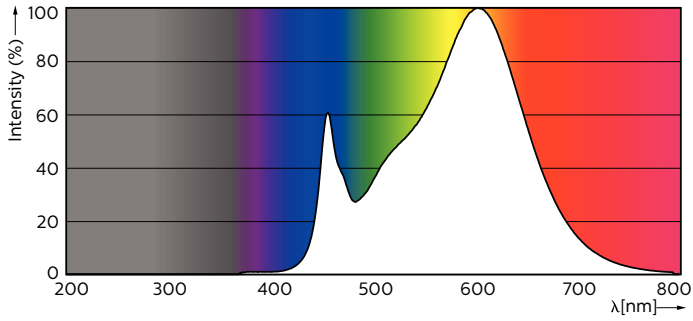

Avisos e Segurança

Dados do produto

Informações gerais	
Casquilho	G13 ROT (Rotating) [Medium Bi-Pin Fluorescent]
Em conformidade com RoHS da UE	Sim
Vida útil nominal (Nom.)	75000 h
Ciclo de comutação	200000
Referência de medição de fluxo	Sphere
Nível	MASTER
Dados técnicos de luminosidade	
Código da cor	830 [CCT de 3000 K]
Abertura de feixe (Nom.)	160 °
Fluxo luminoso (Nom.)	1000 lm
Designação da cor	White (WH)
Temperatura de cor correlacionada (Nom.)	3000 K
Eficiência luminosa (nominal) (Nom.)	125 lm/W
Consistência da cor	<6

Desenho dimensional

MASTER LEDtube 600mm HO 8W830 T8

Product	D1	D2	A1	A2	A3
MASTER LEDtube 600mm HO 8W830 T8	25,78 mm	28 mm	588,5 mm	595,5 mm	602,5 mm

Dados fotométricos

Light Distribution Diagram

General uniform lighting

MASTER tubo LED EM/230V T8

Dados fotométricos

Spectral Power Distribution Colour

Vida útil

Lumen Maintenance Diagram

FailureRate

Life Expectancy Diagram

LumenVsTc