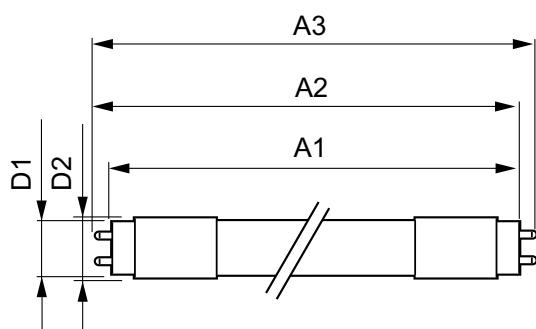

Avisos e Segurança

Dados do produto

Informações gerais	
Casquilho	G13 ROT (Rotating) [Medium Bi-Pin Fluorescent]
Em conformidade com RoHS da UE	Sim
Vida útil nominal (Nom.)	75000 h
Ciclo de comutação	200000
Referência de medição de fluxo	Sphere
Nível	MASTER
Dados técnicos de luminosidade	
Código da cor	830 [CCT de 3000 K]
Abertura de feixe (Nom.)	160 °
Fluxo luminoso (Nom.)	1000 lm
Designação da cor	White (WH)
Temperatura de cor correlacionada (Nom.)	3000 K
Eficiência luminosa (nominal) (Nom.)	125 lm/W
Consistência da cor	<6

MASTER tubo LED EM/230V T8

Temperatura de armazenamento (Mín.)	-40 °C
T-máxima na caixa (Nom)	50 °C

Controles e regulação

Regulável	false
-----------	-------

Dados mecânicos e de revestimento

Acabamento da lâmpada	Fosco
Material da lâmpada	Plástico
	600 mm
Forma da lâmpada	Tubo, dupla extremidade

Dados do produto

Código do produto completo	871869669747400
Nome de produto da encomenda	MASTER LEDtube 600mm HO 8W830 T8
EAN/UPC – Produto	8718696697474
Código de encomenda	69747400
Numerador SAP – Quantidade por embalagem	1
Descrição de código local	MAS LEDtube 600mm HO 8W830 T8
Numerador – Embalagens por caixa exterior	10
Material SAP	929001307002
Copiar peso líquido (peça)	0,120 kg

Desenho dimensional

MASTER LEDtube 600mm HO 8W830 T8

Product	D1	D2	A1	A2	A3
MASTER LEDtube 600mm HO 8W830 T8	25,78 mm	28 mm	588,5 mm	595,5 mm	602,5 mm

Dados fotométricos

Light Distribution Diagram

General uniform lighting