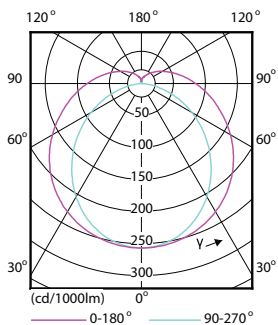

Desenho dimensional

MASTER LEDtube 600mm HO 8W830 T8

Product	D1	D2	A1	A2	A3
MASTER LEDtube 600mm HO 8W830 T8	25,78 mm	28 mm	588,5 mm	595,5 mm	602,5 mm

Dados fotométricos

Light Distribution Diagram

General uniform lighting