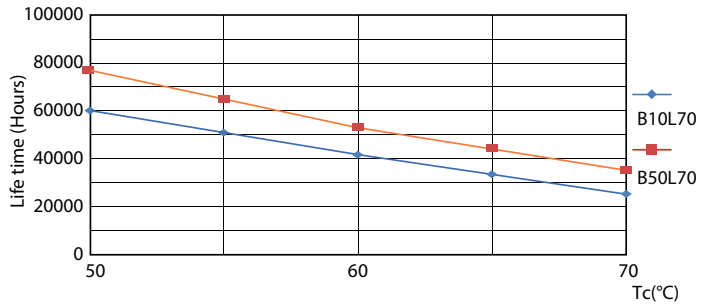

MASTER tubo LED EM/230V T8

Vida útil

LifetimeVsTc