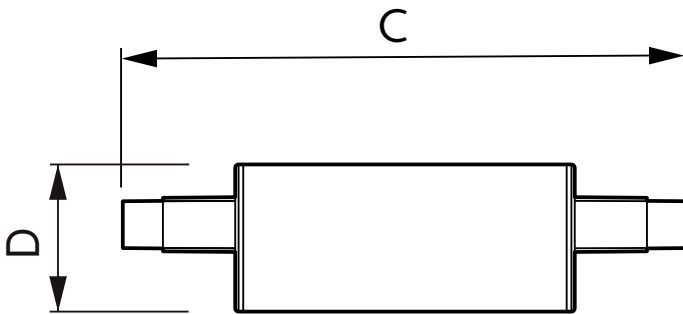

CorePro LED lineales R7S

	465220
Dados do produto	
Código do produto completo	871869671396900
Nome de produto da encomenda	CorePro LEDlinear ND 7.5-60W R7S 78mm840
EAN/UPC – Produto	8718696713969

Código de encomenda	71396900
Numerador SAP – Quantidade por embalagem 1	
Numerador – Embalagens por caixa exterior	10
Material SAP	929001339102
Peso líquido SAP (Peça)	0,045 kg

Desenho dimensional

Linear 220V 8-60W 806lm 4000K R7S ND

Product	D	C
CorePro LEDlinear ND 7.5-60W R7S 78mm840	29 mm	78 mm