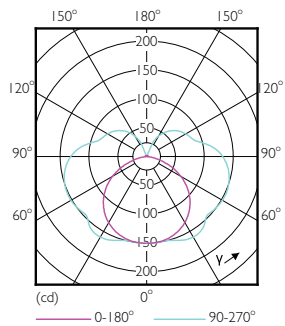

CorePro LEDlinear MV 60W R7S 840 Linear