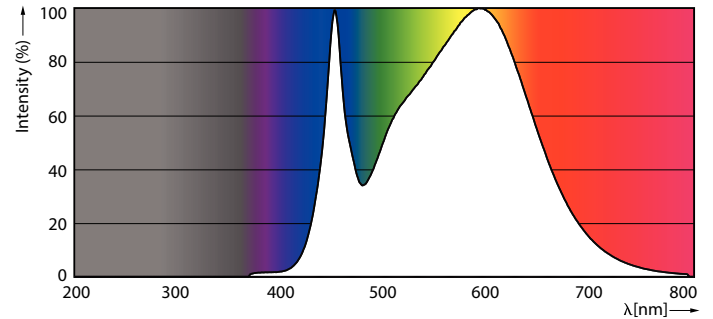

CorePro LEDlinear MV 60W R7S 840 Linear