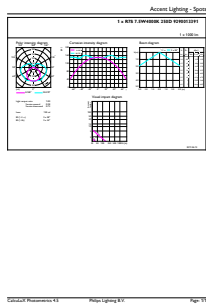

Dados fotométricos

CorePro LEDlinear MV 60W R7S 840 Linear