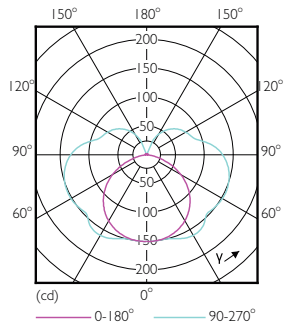

CorePro LED lineales R7S

Dados fotométricos

CorePro LEDlinear MV 60W R7S 840 Linear