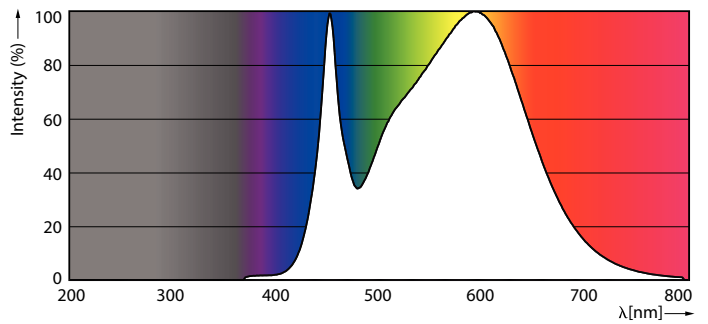

CorePro LEDlinear MV 60W R7S 840 Linear