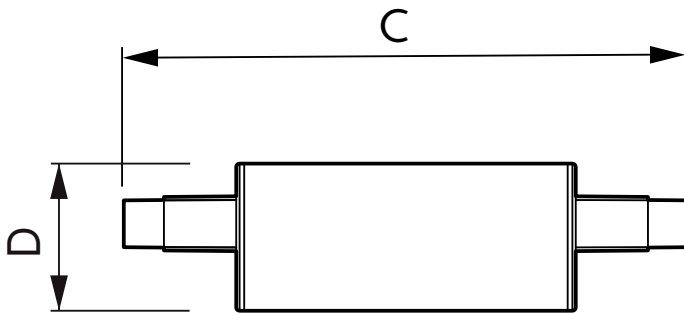

CorePro LED lineales R7S

Aprovação e aplicação

Classe de Eficiência Energética	E
Consumo de energia kWh/1000 h	8 kWh
Número de registo EPREL	465220

Dados do produto

Código do produto completo	871869671396900
Nome de produto da encomenda	CorePro LEDlinear ND 7.5-60W R7S 78mm840

EAN/UPC – Produto	8718696713969
Código de encomenda	71396900
Numerador SAP – Quantidade por embalagem	1
Numerador – Embalagens por caixa exterior	10
Material SAP	929001339102
Copiar peso líquido (peça)	0,045 kg

Desenho dimensional

CorePro LEDlinear ND 7.5-60W R7S 78mm840

Product	D	C
CorePro LEDlinear ND 7.5-60W R7S 78mm840	29 mm	78 mm

Dados fotométricos

CorePro LEDlinear MV 60W R7S 840 Linear