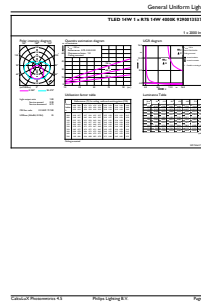

CorePro LED lineales R7S

Número de registo EPREL	397583
Dados do produto	
Código do produto completo	871869671406500
Nome de produto da encomenda	CorePro LED linear D 14-120W R7S 118 840
EAN/UPC – Produto	8718696714065

Código de encomenda	71406500
Numerador SAP – Quantidade por embalagem 1	
Numerador – Embalagens por caixa exterior	10
Material SAP	929001353702
Copiar peso líquido (peça)	0,095 kg

Desenho dimensional

C

Product	D	C
CorePro LED linear D 14-120W R7S 118 840	29 mm	118 mm

CorePro LED linear D 14-120W R7S 118 840

Dados fotométricos