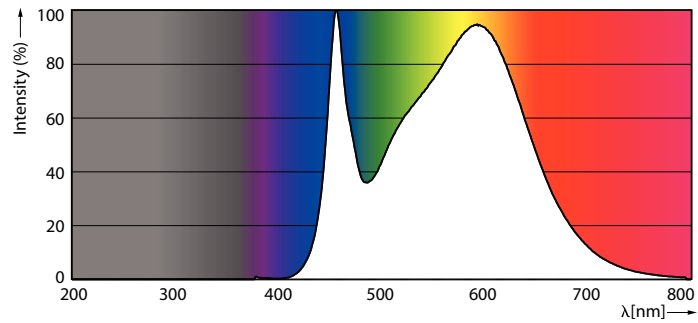

CorePro LED lineales R7S

Número de registo EPREL	397583
Dados do produto	
Código do produto completo	871869671406500
Nome de produto da encomenda	CorePro LED linear D 14-120W R7S 118 840
EAN/UPC – Produto	8718696714065

Código de encomenda	71406500
Numerador SAP – Quantidade por embalagem 1	
Numerador – Embalagens por caixa exterior	10
Material SAP	929001353702
Copiar peso líquido (peça)	0,095 kg

Desenho dimensional

C

Product	D	C
CorePro LED linear D 14-120W R7S 118 840	29 mm	118 mm

CorePro LED linear D 14-120W R7S 118 840

Dados fotométricos