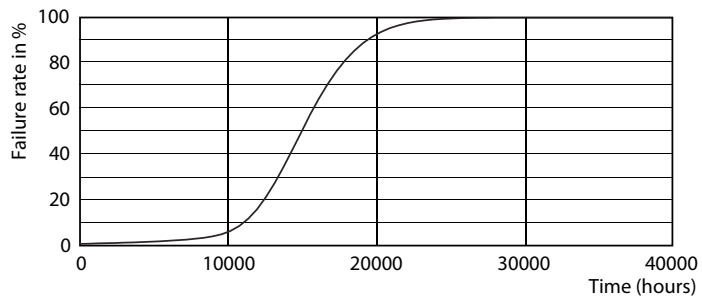

CorePro LED lineales R7S

Vida útil

Life Expectancy Diagram

Lumen Maintenance Diagram