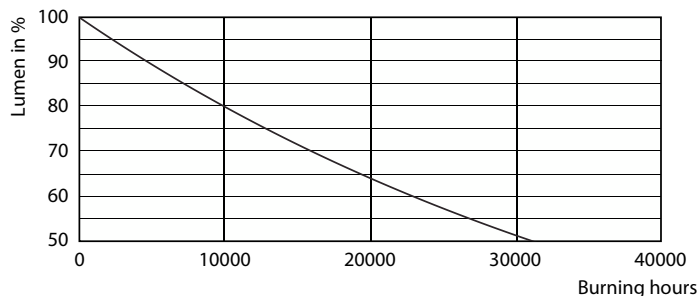

Dados do produto

Informações gerais	
Casquilho	R7S [R7s]
Marca CE	Sim
Em conformidade com RoHS da UE	Sim
Vida útil nominal (Nom.)	15000 h
Ciclo de comutação	50000
Nível	CorePro

Dados técnicos de luminosidade	
Código da cor	840 [CCT de 4000 K (841)]
Fluxo luminoso (Nom.)	2000 lm
Designação da cor	Cool White (CW)
Temperatura de cor correlacionada (Nom.)	4000 K
Eficiência luminosa (nominal) (Nom.)	142,86 lm/W
Consistência da cor	<6
Índice de restituição cromática (Nom.)	80
LLMF no final da vida útil nominal (Nom.)	70 %

Vida útil

Life Expectancy Diagram

Lumen Maintenance Diagram