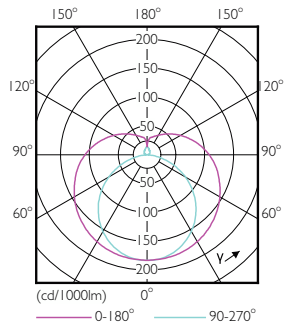

MASTER tubo LED InstantFit equipamentos eletrônicos T5

Dados fotométricos

Light Distribution Diagram - MAS LEDtube HF 1200mm HE 16.5W 840 T5