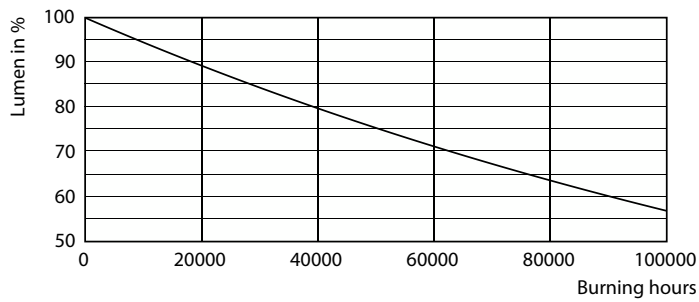

Lumen Maintenance Diagram - MAS LEDtube HF 1200mm HE 16.5W 840 T5