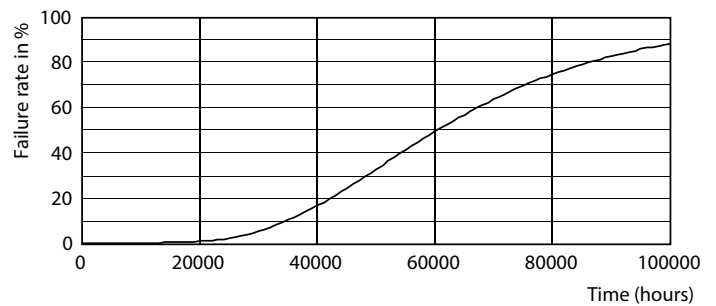

Life Expectancy Diagram - MAS LEDtube HF 1200mm HE 16.5W 840 T5

Life Expectancy Diagram - MAS LEDtube HF 1200mm HE 16.5W 840 T5