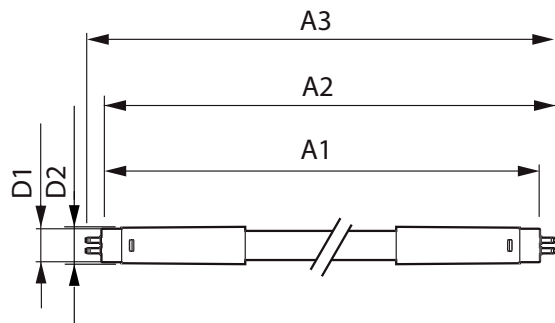

Desenho dimensional

Product	D1	D2	A1	A2	A3
MAS LEDtube HF 1200mm HE 16.5W 840 T5	15,5 mm	18,8 mm	1.149 mm	1.156,1 mm	1.163,2 mm

Dados fotométricos

Spectral Power Distribution Colour - MAS LEDtube HF 1200mm HE 16.5W 840 T5