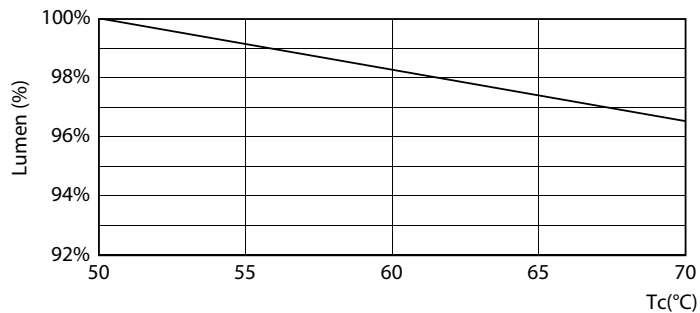

MASTER tubo LED InstantFit equipamentos eletrônicos T5

Vida útil

Lumen Maintenance Diagram - MAS LEDtube HF 1200mm HE 16.5W 840 T5