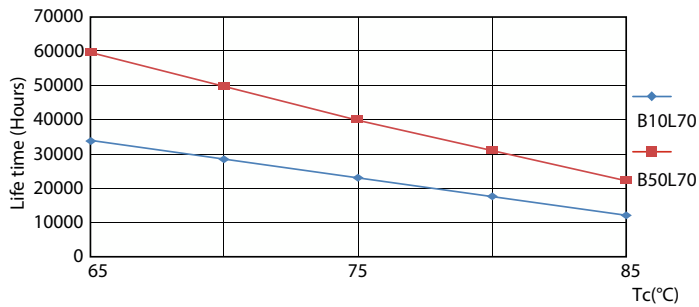

Vida útil

Life Expectancy Diagram - MAS LEDtube HF 1200mm HE 16.5W 840 T5