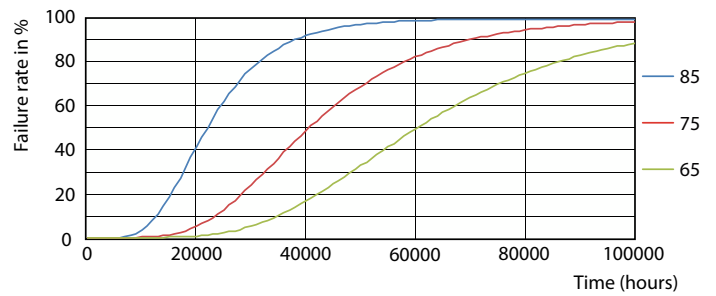

Dados do produto

Informações gerais		Temperatura de cor correlacionada	
Casquilho-Base	G5 [G5]		4000 K
Vida útil nominal	60.000 h	Eficiência Luminosa (nominal) (Nom)	151 lm/W
Ciclo de Acendimento	50.000	Consistência da cor	<6
Lighting Technology	LED	Índice de restituição cromática (IRC)	80
Referência de medição de fluxo	Sphere	LLMF no final da vida útil nominal (Nom.)	70 %
Dados técnicos de luminosidade		Dados elétricos e de funcionamento	
Código da cor	840 [CCT of 4000K]	Line Frequency	30K to 100K Hz
Abertura de feixe (Nom.)	200 °	Frequência de entrada	30 K a 100 K Hz
Fluxo Luminoso	2.500 lm	Consumo de energia	16,5 W
Designação da cor	Branco frio (CW)	Tempo de arranque (Nom.)	0,5 s
		Período de acendimento até 60% de luz	0.5 s

MASTER tubo LED InstantFit equipamentos eletrônicos T5

Dados fotométricos

Light Distribution Diagram - MAS LEDtube HF 1200mm HE 16.5W 840 T5

Vida útil

Life Expectancy Diagram - MAS LEDtube HF 1200mm HE 16.5W 840 T5