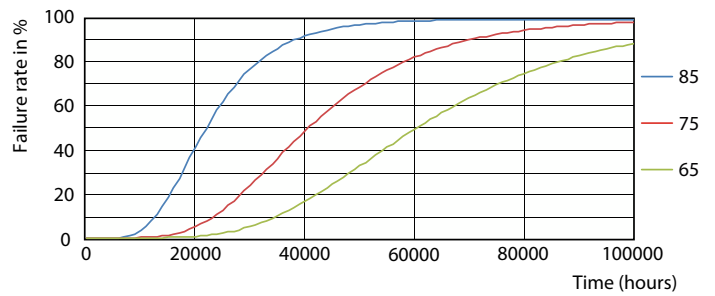

Dados do produto

Informações gerais		Dados elétricos e de funcionamento	
Casquilho	G5 [G5]	Fluxo luminoso (Nom.)	3000 lm
Marca CE	Sim	Designação da cor	Cool Daylight
Em conformidade com RoHS da UE	Sim	Temperatura de cor correlacionada (Nom.)	6500 K
Vida útil nominal (Nom.)	60000 h	Eficiência luminosa (nominal) (Nom.)	150 lm/W
Ciclo de comutação	50000	Consistência da cor	<6
Referência de medição de fluxo	Sphere	Índice de restituição cromática (Nom.)	80
Nível	MASTER	LLMF no final da vida útil nominal (Nom.)	70 %
Dados técnicos de luminosidade		Freqüência de entrada	30 K a 100 K Hz
Código da cor	865 [CCT de 6500 K]	Power (Rated) (Nom)	20 W
Abertura de feixe (Nom.)	200 °	Corrente de lâmpada (Máx.)	350 mA

Dados fotométricos

LEDtube 1500mm 20W G5 865 3000lm

LEDtube 1500mm 20W G5 865 3000lm

LEDtube 600mm 8W G5 830 1000lm

Vida útil

LifetimeVsTc

FailureRate

MASTER tubo LED InstantFit equipamentos eletrônicos T5