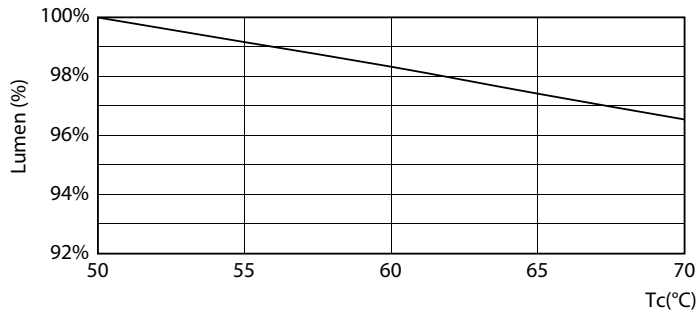

Lumen Maintenance Diagram

LEDtube MAS SLR 20W 60K LumenVsTc-LMP