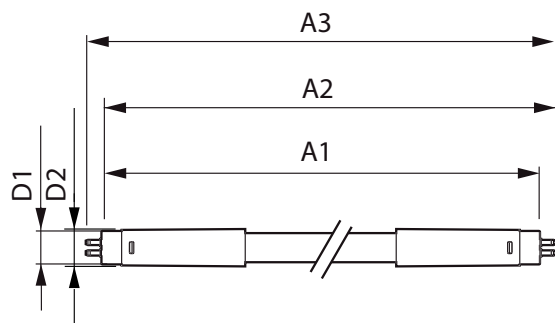

MASTER tubo LED InstantFit equipamentos eletrônicos T5

Corrente de lâmpada (Mín.)	150 mA
Potência equivalente	35 W
Tempo de arranque (Nom.)	0,5 s
Tempo de aquecimento até 60% de luz (Nom.)	0,5 s
Fator de potência (Nom.)	0,92
Tensão (Nom.)	80-130 V

Temperatura

Temperatura ambiente (Máx.)	45 °C
Temperatura ambiente (Mín.)	-20 °C
Temperatura de armazenamento (Máx.)	65 °C
Temperatura de armazenamento (Mín.)	-40 °C
T-máxima na caixa (Nom)	65 °C

Controles e regulação

Regulável	Sim – Verificar a compatibilidade dos balastros

Dados mecânicos e de revestimento

Acabamento da lâmpada	Fosco
Material da lâmpada	Glass
Comprimento do produto	1500 mm

Forma da lâmpada	Tubo, dupla extremidade

Aprovação e aplicação

Classe de Eficiência Energética	D
Produto energeticamente eficiente	Sim
Marcas de aprovação	Conformidade com RoHS TUV Marca CE Certificação KEMA Keur
Consumo de energia kWh/1000 h	20 kWh
Número de registo EPREL	406191

Dados do produto

Código do produto completo	871869674339300
Nome de produto da encomenda	Master LEDtube HF 1500mm HE 20W 865 T5
EAN/UPC – Produto	8718696743393
Código de encomenda	74339300
Numerador SAP – Quantidade por embalagem	1
Numerador – Embalagens por caixa exterior	10
Material SAP	929001391502
Copiar peso líquido (peça)	0,196 kg

Desenho dimensional

Master LEDtube HF 1500mm HE 20W 865 T5

Product	D1	D2	A1	A2	A3
Master LEDtube HF 1500mm HE 20W 865 T5	15,5 mm	18,8 mm	1449 mm	1456,1 mm	1463,2 mm