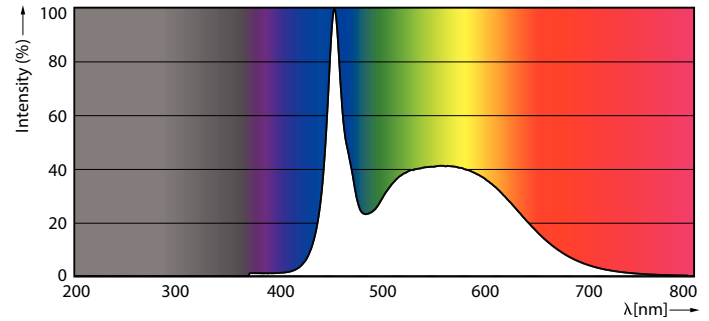

LEDtube 1500mm 20W G5 865 3000lm

MASTER tubo LED InstantFit equipamentos eletrônicos T5

Dados fotométricos