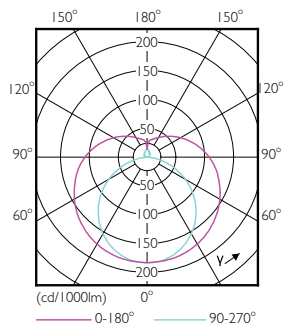

LEDtube 1500mm 20W G5 865 3000lm

LEDtube 600mm 8W G5 830 1000lm