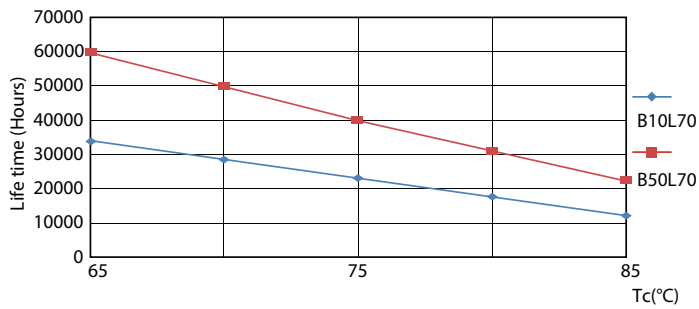

Dados do produto

Informações gerais		Dados elétricos e de funcionamento	
Casquilho	G5 [G5]	Fluxo luminoso (Nom.)	3000 lm
Marca CE	Sim	Designação da cor	Cool Daylight
Em conformidade com RoHS da UE	Sim	Temperatura de cor correlacionada (Nom.)	6500 K
Vida útil nominal (Nom.)	60000 h	Eficiência luminosa (nominal) (Nom.)	150 lm/W
Ciclo de comutação	50000	Consistência da cor	<6
Referência de medição de fluxo	Sphere	Índice de restituição cromática (Nom.)	80
Nível	MASTER	LLMF no final da vida útil nominal (Nom.)	70 %
Dados técnicos de luminosidade		Freqüência de entrada	30 K a 100 K Hz
Código da cor	865 [CCT de 6500 K]	Power (Rated) (Nom)	20 W
Abertura de feixe (Nom.)	200 °	Corrente de lâmpada (Máx.)	350 mA

Dados fotométricos

LEDtube 1500mm 20W G5 865 3000lm

LEDtube 1500mm 20W G5 865 3000lm

LEDtube 600mm 8W G5 830 1000lm

Vida útil

LifetimeVsTc

FailureRate

MASTER tubo LED InstantFit equipamentos eletrônicos T5