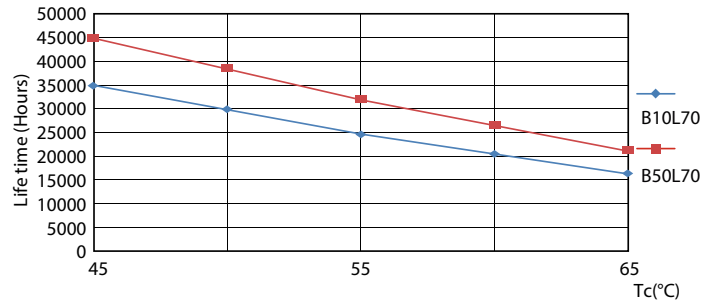

### Dados do produto

Informações gerais		LLMF no final da vida útil nominal (Nom.)	
Casquilho	G13 [ Medium Bi-Pin Fluorescent]		70 %
Em conformidade com RoHS da UE	Sim	Dados elétricos e de funcionamento	
Vida útil nominal (Nom.)	30000 h	Frequência de entrada	50 a 60 Hz
Ciclo de comutação	50000	Power (Rated) (Nom)	18 W
Referência de medição de fluxo	Sphere	Corrente de lâmpada (Nom.)	100 mA
Nível	CorePro	Tempo de arranque (Nom.)	0,5 s
Dados técnicos de luminosidade		Tempo de aquecimento até 60% de luz (Nom.)	0,5 s
Código da cor	840 [ CCT de 4000 K (841)]	Fator de potência (Nom.)	0,9
Abertura de feixe (Nom.)	240 °	Tensão (Nom.)	220-240 V
Fluxo luminoso (Nom.)	2000 lm	Temperatura	
Designação da cor	Cool White (CW)	Temperatura ambiente (Máx.)	45 °C
Temperatura de cor correlacionada (Nom.)	4000 K	Temperatura ambiente (Mín.)	-20 °C
Eficiência luminosa (nominal) (Nom.)	111 lm/W	Temperatura de armazenamento (Máx.)	65 °C
Consistência da cor	<6	Temperatura de armazenamento (Mín.)	-40 °C
Índice de restituição cromática (Nom.)	80		

## Dados fotométricos

Light Distribution Diagram

## Vida útil

Life Expectancy Diagram

LEDtube COR SLR 18W 30K LifetimeVsTc-LED-LED

LumenVsTc

LEDtube COR SLR 18W 30K FailureRate-LED-LED