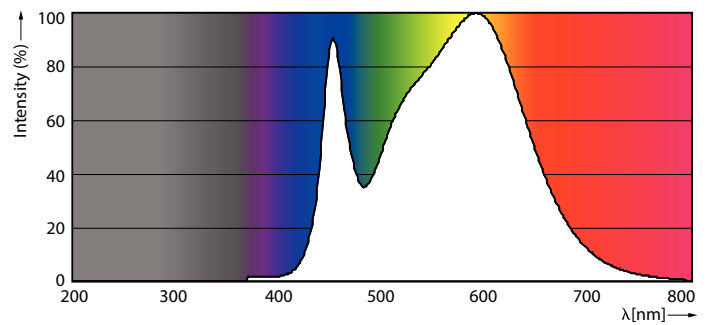

### Dados do produto

Informações gerais		LLMF no final da vida útil nominal (Nom.)	
Casquilho	G13 [ Medium Bi-Pin Fluorescent]		70 %
Em conformidade com RoHS da UE	Sim	Dados elétricos e de funcionamento	
Vida útil nominal (Nom.)	30000 h	Frequência de entrada	50 a 60 Hz
Ciclo de comutação	50000	Power (Rated) (Nom)	18 W
Referência de medição de fluxo	Sphere	Corrente de lâmpada (Nom.)	100 mA
Nível	CorePro	Tempo de arranque (Nom.)	0,5 s
Dados técnicos de luminosidade		Tempo de aquecimento até 60% de luz (Nom.)	0,5 s
Código da cor	840 [ CCT de 4000 K (841)]	Fator de potência (Nom.)	0,9
Abertura de feixe (Nom.)	240 °	Tensão (Nom.)	220-240 V
Fluxo luminoso (Nom.)	2000 lm	Temperatura	
Designação da cor	Cool White (CW)	Temperatura ambiente (Máx.)	45 °C
Temperatura de cor correlacionada (Nom.)	4000 K	Temperatura ambiente (Mín.)	-20 °C
Eficiência luminosa (nominal) (Nom.)	111 lm/W	Temperatura de armazenamento (Máx.)	65 °C
Consistência da cor	<6	Temperatura de armazenamento (Mín.)	-40 °C
Índice de restituição cromática (Nom.)	80		

## Dados fotométricos

General uniform lighting

Spectral Power Distribution Colour