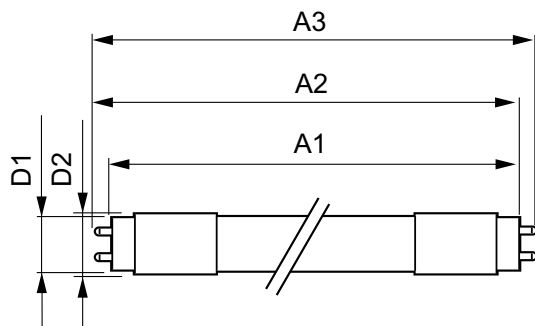

### Dados do produto

Informações gerais		LLMF no final da vida útil nominal (Nom.)	
Casquilho	G13 [ Medium Bi-Pin Fluorescent]		70 %
Em conformidade com RoHS da UE	Sim	Dados elétricos e de funcionamento	
Vida útil nominal (Nom.)	30000 h	Frequência de entrada	50 a 60 Hz
Ciclo de comutação	50000	Power (Rated) (Nom)	18 W
Referência de medição de fluxo	Sphere	Corrente de lâmpada (Nom.)	100 mA
Nível	CorePro	Tempo de arranque (Nom.)	0,5 s
Dados técnicos de luminosidade		Tempo de aquecimento até 60% de luz (Nom.)	0,5 s
Código da cor	840 [ CCT de 4000 K (841)]	Fator de potência (Nom.)	0,9
Abertura de feixe (Nom.)	240 °	Tensão (Nom.)	220-240 V
Fluxo luminoso (Nom.)	2000 lm	Temperatura	
Designação da cor	Cool White (CW)	Temperatura ambiente (Máx.)	45 °C
Temperatura de cor correlacionada (Nom.)	4000 K	Temperatura ambiente (Mín.)	-20 °C
Eficiência luminosa (nominal) (Nom.)	111 lm/W	Temperatura de armazenamento (Máx.)	65 °C
Consistência da cor	<6	Temperatura de armazenamento (Mín.)	-40 °C
Índice de restituição cromática (Nom.)	80		

# CorePro tubo LED Universal T8

T-máxima na caixa (Nom)	55 °C
<b>Controles e regulação</b>	
Regulável	false
<b>Dados mecânicos e de revestimento</b>	
Acabamento da lâmpada	Fosco
Material da lâmpada	Glass
	1200 mm
Forma da lâmpada	Tubo, dupla extremidade
<b>Aprovação e aplicação</b>	
Classe de Eficiência Energética	E
Produto energeticamente eficiente	Sim
Marcas de aprovação	TUV
Marcas de aprovação	Conformidade com RoHS Marca CE Certificação KEMA Keur

## Desenho dimensional

CorePro LEDtube UN 1200mm HO 18W840 T8

Product	D1	D2	A1	A2	A3
CorePro LEDtube UN 1200mm HO 18W840 T8	27,9 mm	28 mm	1199,4 mm	1205,3 mm	1213,6 mm