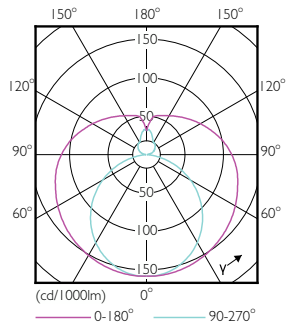

## Desenho dimensional

CorePro LEDtube UN 1200mm HO 18W840 T8

Product	D1	D2	A1	A2	A3
CorePro LEDtube UN 1200mm HO 18W840 T8	27,9 mm	28 mm	1199,4 mm	1205,3 mm	1213,6 mm

## Dados fotométricos

General uniform lighting

Spectral Power Distribution Colour

## Dados fotométricos

Light Distribution Diagram