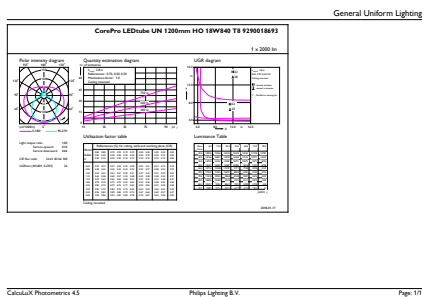

Dados fotométricos

General uniform lighting