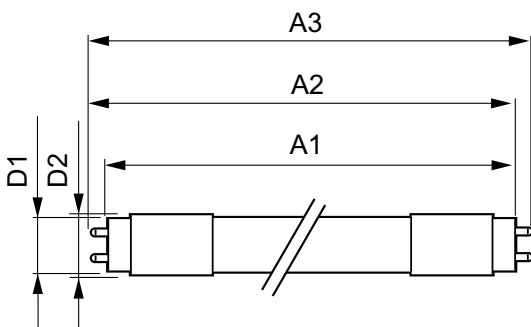

CorePro tubo LED Universal T8

T-máxima na caixa (Nom)	60 °C
Controles e regulação	
Regulável	false
Dados mecânicos e de revestimento	
Acabamento da lâmpada	Fosco
Material da lâmpada	Glass
Comprimento do produto	1500 mm
Forma da lâmpada	Tubo, dupla extremidade
Aprovação e aplicação	
Energy Efficiency Class	F
Produto energeticamente eficiente	Sim
Marcas de aprovação	Conformidade com RoHS Marca CE Certificação KEMA Keur

Consumo de energia kWh/1000 h	23 kWh 403583
Dados do produto	
Código do produto completo	871869680172700
Nome de produto da encomenda	CorePro LEDtube UN 1500mm HO 23W830 T8
EAN/UPC – Produto	8718696801727
Código de encomenda	80172700
Numerador SAP – Quantidade por embalagem	1
Numerador – Embalagens por caixa exterior	10
Material SAP	929001869502
Peso líquido SAP (Peça)	0,270 kg

Desenho dimensional