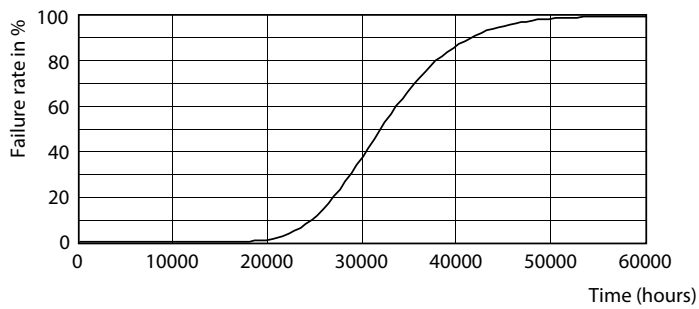

LEDtube COR SLR 23W 30K FailureRate-LED-LED

Life Expectancy Diagram