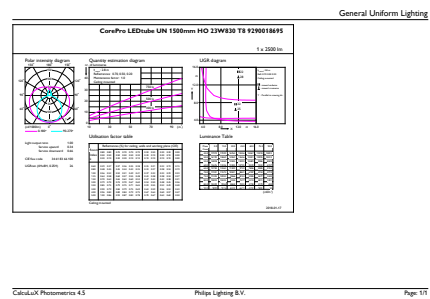

Desenho dimensional

CorePro LEDtube UN 1500mm HO 23W830 T8

Product	D1	D2	A1	A2	A3
CorePro LEDtube UN 1500mm HO 23W830 T8	27,9 mm	28 mm	1500 mm	1505,9 mm	1514,2 mm

Dados fotométricos

Spectral Power Distribution Colour