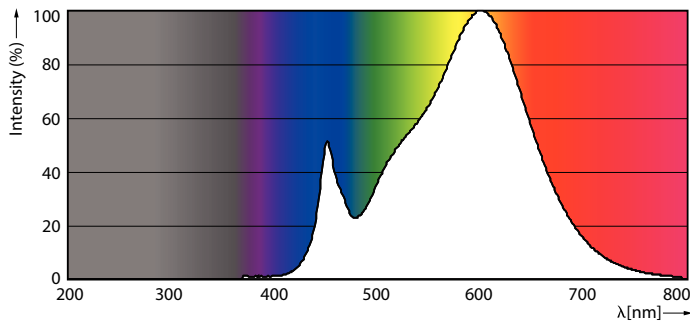

Dados fotométricos

18W G13