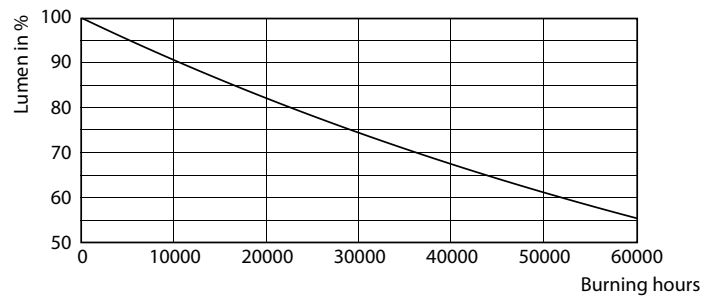

CorePro tubo LED Universal T8

Dados fotométricos

Vida útil

LEDtube COR SLR 23W 30K FailureRate-LED-LED

18W G13

18W G13