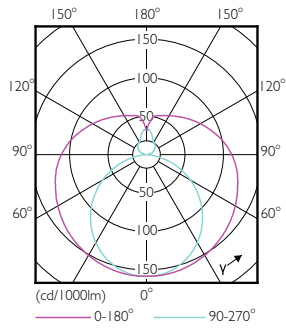

CorePro tubo LED Universal T8

Dados fotométricos

Light Distribution Diagram