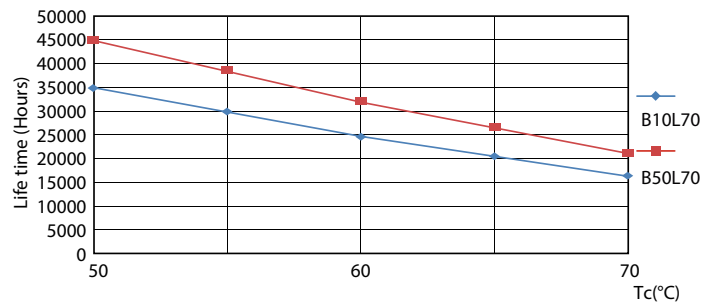

Dados do produto

Informações gerais	
Casquilho	G13 [Medium Bi-Pin Fluorescent]
Marca CE	Sim
Em conformidade com RoHS da UE	Sim
Vida útil nominal (Nom.)	30000 h
Ciclo de comutação	50000
Referência de medição de fluxo	Sphere
Nível	CorePro
Dados técnicos de luminosidade	
Código da cor	830 [CCT de 3000 K]
Abertura de feixe (Nom.)	240 °
Fluxo luminoso (Nom.)	2500 lm
Designação da cor	White (WH)
Temperatura de cor correlacionada (Nom.)	3000 K
Eficiência luminosa (nominal) (Nom.)	108,00 lm/W
Consistência da cor	<6

Índice de restituição cromática (Nom.)	80
LLMF no final da vida útil nominal (Nom.)	70 %
Dados elétricos e de funcionamento	
Frequência de entrada	50 a 60 Hz
Power (Rated) (Nom)	23 W
Corrente de lâmpada (Nom.)	130 mA
Potência equivalente	58 W
Tempo de arranque (Nom.)	0,5 s
Tempo de aquecimento até 60% de luz (Nom.)	0,5 s
Fator de potência (Nom.)	0,9
Tensão (Nom.)	220-240 V
Temperatura	
Temperatura ambiente (Máx.)	45 °C
Temperatura ambiente (Mín.)	-20 °C
Temperatura de armazenamento (Máx.)	65 °C

General uniform lighting

CorePro tubo LED Universal T8

Dados fotométricos

Light Distribution Diagram

Vida útil

LEDtube COR SLR 23W 30K FailureRate-LED-LED

LumenVsTc

Life Expectancy Diagram