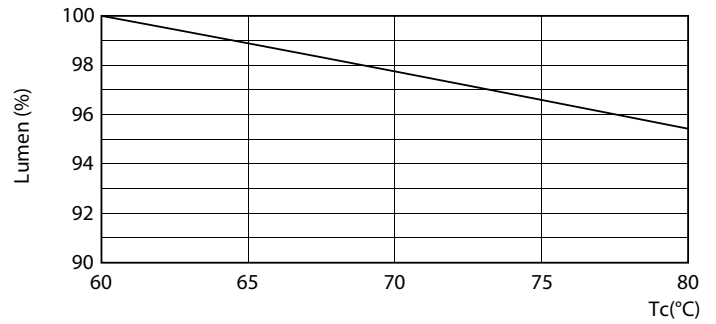

LumenVsTc

Vida útil