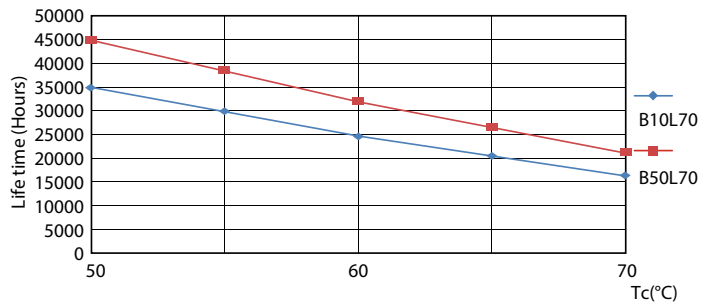

CorePro tubo LED Universal T8

Vida útil

LEDtube COR SLR 23W 30K LifetimeVsTc-LED-LED