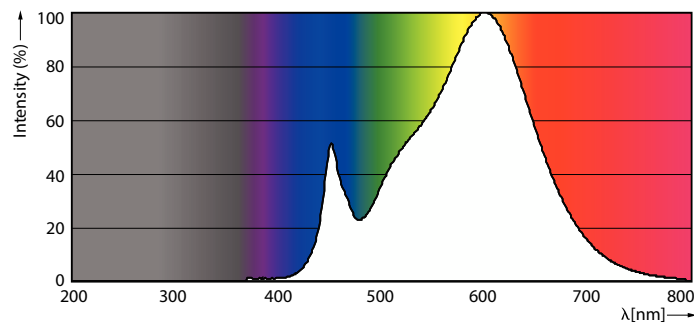

Dados fotométricos

Spectral Power Distribution Colour