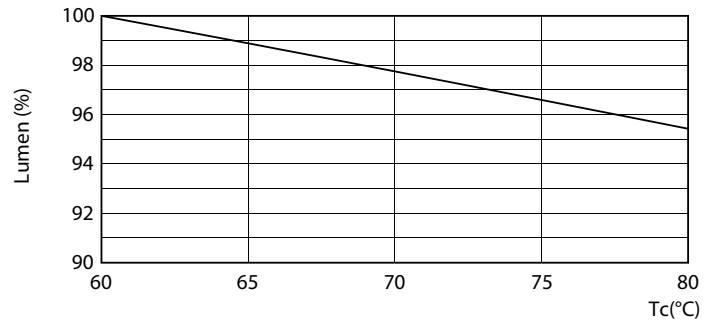

LEDtube COR SLR 23W 30K LumenVsTc-LMP-LMP

Vida útil