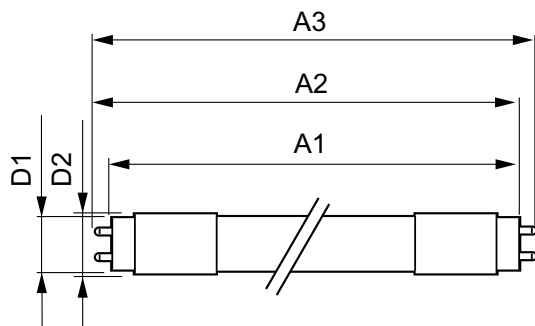

Dados do produto

Informações gerais	
Casquilho	G13 [Medium Bi-Pin Fluorescent]
Marca CE	Sim
Em conformidade com RoHS da UE	Sim
Vida útil nominal (Nom.)	30000 h
Ciclo de comutação	50000
Referência de medição de fluxo	Sphere
Nível	CorePro
Dados técnicos de luminosidade	
Código da cor	830 [CCT de 3000 K]
Abertura de feixe (Nom.)	240 °
Fluxo luminoso (Nom.)	2500 lm
Designação da cor	White (WH)
Temperatura de cor correlacionada (Nom.)	3000 K
Eficiência luminosa (nominal) (Nom.)	108,00 lm/W
Consistência da cor	<6

CorePro tubo LED Universal T8

Temperatura de armazenamento (Mín.)	-40 °C
T-máxima na caixa (Nom)	60 °C

Controles e regulação

Regulável	false
-----------	-------

Dados mecânicos e de revestimento

Acabamento da lâmpada	Fosco
Material da lâmpada	Glass
Comprimento do produto	1500 mm
Forma da lâmpada	Tubo, dupla extremidade

Dados do produto

Código do produto completo	871869680172700
Nome de produto da encomenda	CorePro LEDtube UN 1500mm HO 23W830 T8
EAN/UPC – Produto	8718696801727
Código de encomenda	80172700
Numerador SAP – Quantidade por embalagem	1
Numerador – Embalagens por caixa exterior	10
Material SAP	929001869502
Copiar peso líquido (peça)	0,270 kg

Desenho dimensional

CorePro LEDtube UN 1500mm HO 23W830 T8

Product	D1	D2	A1	A2	A3
CorePro LEDtube UN 1500mm HO 23W830 T8	27,9 mm	28 mm	1500 mm	1505,9 mm	1514,2 mm

Dados fotométricos

Spectral Power Distribution Colour