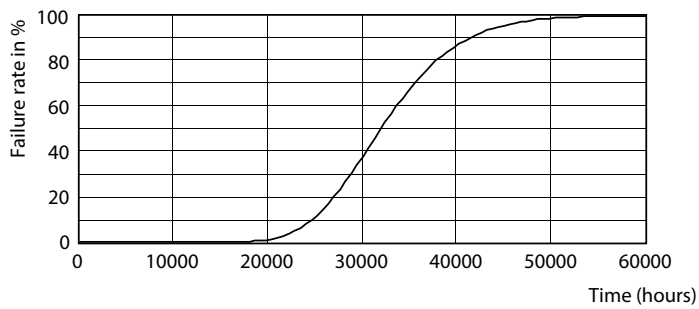

LEDtube COR SLR 23W 30K FailureRate-LED-LED

18W G13