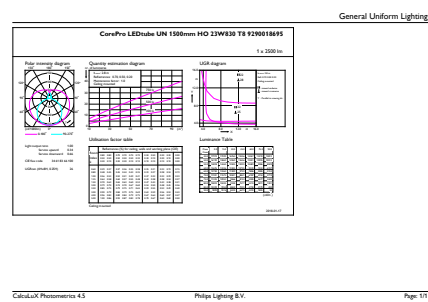

23W G13 830 3000K