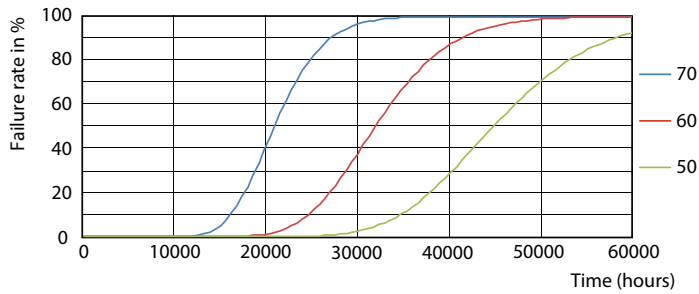

CorePro tubo LED Universal T8

Dados fotométricos

Vida útil

LEDtube COR SLR 23W 30K LumenVsTc-LMP-LMP

18W G13