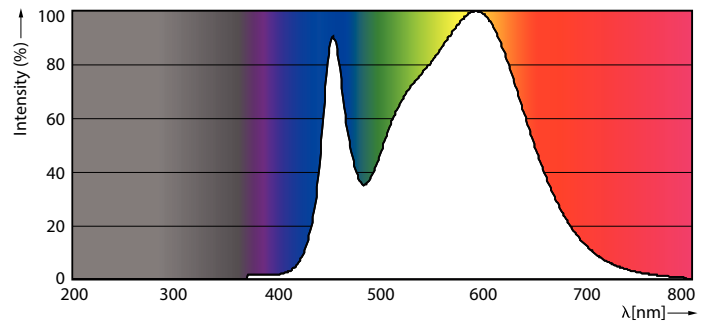

CorePro tubo LED Universal T8

T-máxima na caixa (Nom)	60 °C
Controles e regulação	
Regulável	false
Dados mecânicos e de revestimento	
Acabamento da lâmpada	Fosco
Material da lâmpada	Glass
Comprimento do produto	1500 mm
Forma da lâmpada	Tubo, dupla extremidade
Aprovação e aplicação	
Classe de Eficiência Energética	E
Produto energeticamente eficiente	Sim
Marcas de aprovação	Conformidade com RoHS Marca CE Certificação KEMA Keur

Consumo de energia kWh/1000 h	23 kWh
Número de registo EPREL	403584
Dados do produto	
Código do produto completo	871869680174100
Nome de produto da encomenda	CorePro LEDtube UN 1500mm HO 23W840 T8
EAN/UPC – Produto	8718696801741
Código de encomenda	80174100
Numerador SAP – Quantidade por embalagem	1
Numerador – Embalagens por caixa exterior	10
Material SAP	929001869602
Peso líquido SAP (Peça)	0,270 kg

Desenho dimensional

TLED 1500mm UNV24W-54W 3100lm 4000K

Product	D1	D2	A1	A2	A3
CorePro LEDtube UN 1500mm HO 23W840 T8	27,9 mm	28 mm	1500 mm	1505,9 mm	1514,2 mm

Dados fotométricos

23W G13 840 4000K

18W G13