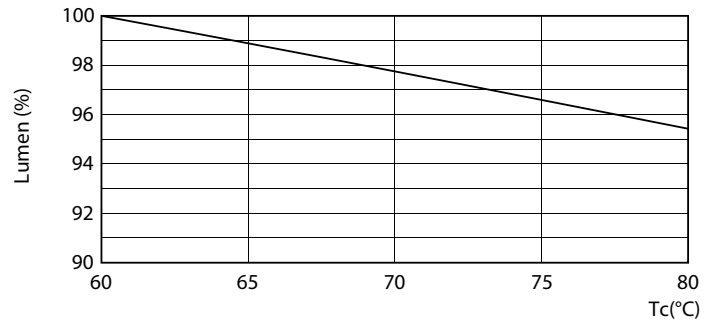

Dados do produto

Informações gerais		LLMF no final da vida útil nominal (Nom.)	
Casquilho	G13 [Medium Bi-Pin Fluorescent]		70 %
Em conformidade com RoHS da UE	Sim	Dados elétricos e de funcionamento	
Vida útil nominal (Nom.)	30000 h	Frequência de entrada	50 a 60 Hz
Ciclo de comutação	50000X	Power (Rated) (Nom)	23 W
Referência de medição de fluxo	Sphere	Corrente de lâmpada (Nom.)	130 mA
Dados técnicos de luminosidade		Tempo de arranque (Nom.)	0,5 s
Código da cor	840 [CCT de 4000 K (841)]	Tempo de aquecimento até 60% de luz (Nom.)	0,5 s
Abertura de feixe (Nom.)	240 °	Fator de potência (Nom.)	0,9
Fluxo luminoso (Nom.)	2700 lm	Tensão (Nom.)	220-240 V
Designação da cor	Cool White (CW)	Temperatura	
Temperatura de cor correlacionada (Nom.)	4000 K	Temperatura ambiente (Máx.)	45 °C
Eficiência luminosa (nominal) (Nom.)	117,00 lm/W	Temperatura ambiente (Mín.)	-20 °C
Consistência da cor	<6	Temperatura de armazenamento (Máx.)	65 °C
Índice de restituição cromática (Nom.)	80	Temperatura de armazenamento (Mín.)	-40 °C

Dados fotométricos

18W G13 830 3000K

Vida útil

LEDtube COR SLR 23W 30K FailureRate-LED-LED

18W G13

LEDtube COR SLR 23W 30K LumenVsTc-LMP-LMP

18W G13

CorePro tubo LED Universal T8