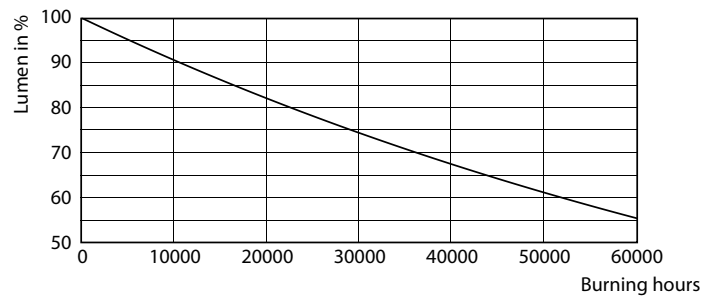

Dados do produto

Informações gerais		LLMF no final da vida útil nominal (Nom.)	
Casquilho	G13 [Medium Bi-Pin Fluorescent]		70 %
Em conformidade com RoHS da UE	Sim	Dados elétricos e de funcionamento	
Vida útil nominal (Nom.)	30000 h	Frequência de entrada	50 a 60 Hz
Ciclo de comutação	50000X	Power (Rated) (Nom)	23 W
Referência de medição de fluxo	Sphere	Corrente de lâmpada (Nom.)	130 mA
Dados técnicos de luminosidade		Tempo de arranque (Nom.)	0,5 s
Código da cor	840 [CCT de 4000 K (841)]	Tempo de aquecimento até 60% de luz (Nom.)	0,5 s
Abertura de feixe (Nom.)	240 °	Fator de potência (Nom.)	0,9
Fluxo luminoso (Nom.)	2700 lm	Tensão (Nom.)	220-240 V
Designação da cor	Cool White (CW)	Temperatura	
Temperatura de cor correlacionada (Nom.)	4000 K	Temperatura ambiente (Máx.)	45 °C
Eficiência luminosa (nominal) (Nom.)	117,00 lm/W	Temperatura ambiente (Mín.)	-20 °C
Consistência da cor	<6	Temperatura de armazenamento (Máx.)	65 °C
Índice de restituição cromática (Nom.)	80	Temperatura de armazenamento (Mín.)	-40 °C

Dados fotométricos

18W G13 830 3000K

Vida útil

LEDtube COR SLR 23W 30K FailureRate-LED-LED

18W G13

LEDtube COR SLR 23W 30K LumenVsTc-LMP-LMP

18W G13

CorePro tubo LED Universal T8