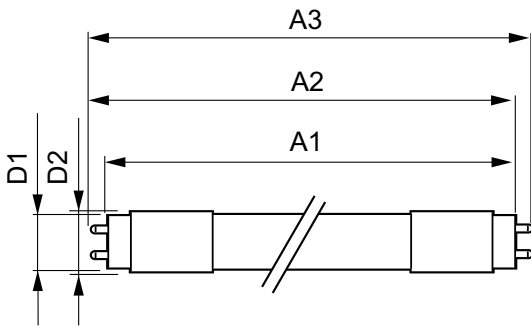

CorePro tubo LED Universal T8

T-máxima na caixa (Nom)	60 °C
Controles e regulação	
Regulável	false
Dados mecânicos e de revestimento	
Acabamento da lâmpada	Fosco
Material da lâmpada	Glass
Comprimento do produto	1500 mm
Forma da lâmpada	Tubo, dupla extremidade
Aprovação e aplicação	
Classe de Eficiência Energética	E
Produto energeticamente eficiente	Sim
Marcas de aprovação	Conformidade com RoHS Marca CE Certificação KEMA Keur

Consumo de energia kWh/1000 h	23 kWh
Número de registo EPREL	403584
Dados do produto	
Código do produto completo	871869680174100
Nome de produto da encomenda	CorePro LEDtube UN 1500mm HO 23W840 T8
EAN/UPC – Produto	8718696801741
Código de encomenda	80174100
Numerador SAP – Quantidade por embalagem	1
Numerador – Embalagens por caixa exterior	10
Material SAP	929001869602
Peso líquido SAP (Peça)	0,270 kg

Desenho dimensional