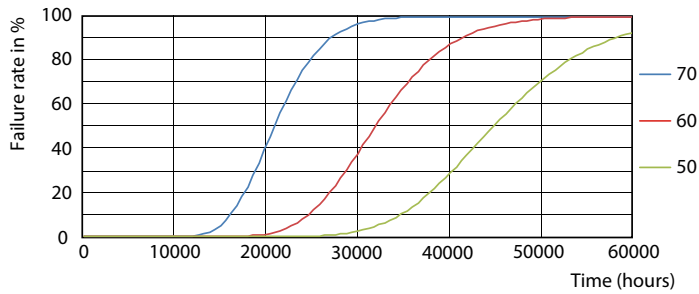

CorePro tubo LED Universal T8

Dados fotométricos

Vida útil

18W G13