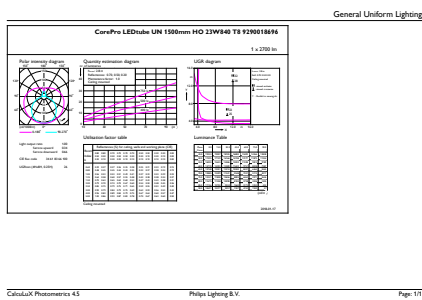

CorePro tubo LED Universal T8

T-máxima na caixa (Nom)	60 °C
Controles e regulação	
Regulável	false
Dados mecânicos e de revestimento	
Acabamento da lâmpada	Fosco
Material da lâmpada	Glass
Comprimento do produto	1500 mm
Forma da lâmpada	Tubo, dupla extremidade
Aprovação e aplicação	
Classe de Eficiência Energética	E
Produto energeticamente eficiente	Sim
Marcas de aprovação	Conformidade com RoHS Marca CE Certificação KEMA Keur

Consumo de energia kWh/1000 h	23 kWh
Número de registo EPREL	403584
Dados do produto	
Código do produto completo	871869680174100
Nome de produto da encomenda	CorePro LEDtube UN 1500mm HO 23W840 T8
EAN/UPC – Produto	8718696801741
Código de encomenda	80174100
Numerador SAP – Quantidade por embalagem	1
Numerador – Embalagens por caixa exterior	10
Material SAP	929001869602
Peso líquido SAP (Peça)	0,270 kg

Desenho dimensional

TLED 1500mm UNV24W-54W 3100lm 4000K

Product	D1	D2	A1	A2	A3
CorePro LEDtube UN 1500mm HO 23W840 T8	27,9 mm	28 mm	1500 mm	1505,9 mm	1514,2 mm

Dados fotométricos

23W G13 840 4000K

18W G13

CorePro tubo LED Universal T8