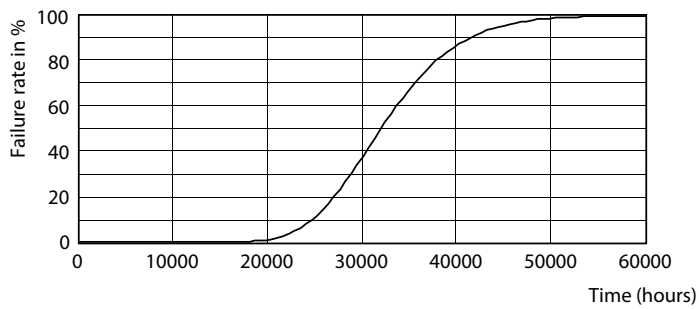

Dados fotométricos

18W G13 830 3000K

Vida útil

LEDtube COR SLR 23W 30K FailureRate-LED-LED

18W G13

LEDtube COR SLR 23W 30K LumenVsTc-LMP-LMP

18W G13

CorePro tubo LED Universal T8