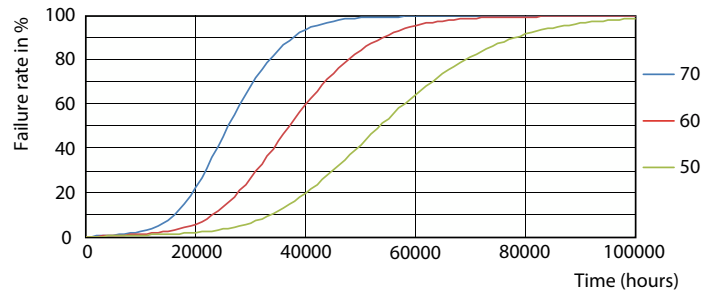

CorePro tubo LED EM/230V T8

Dados fotométricos

Vida útil

Lumen Maintenance Diagram - CorePro LEDtube 1200mm HO 18W 865 T8