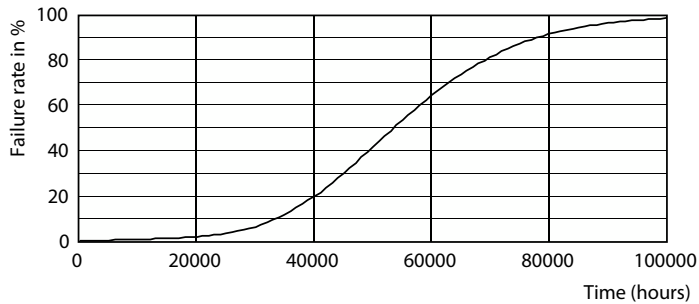

Vida útil

Life Expectancy Diagram - CorePro LEDtube 1200mm HO 18W 865 T8