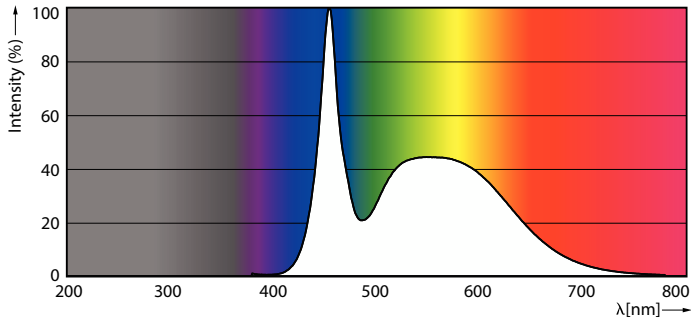

CorePro tubo LED EM/230V T8

Dados fotométricos

Spectral Power Distribution Colour - CorePro LEDtube 1200mm HO 18W 865 T8