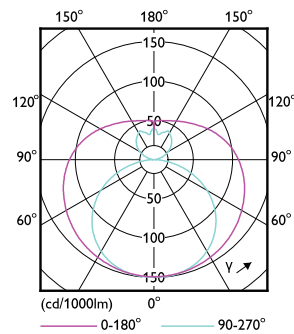

Light Distribution Diagram - CorePro LEDtube 1200mm HO 18W 865 T8